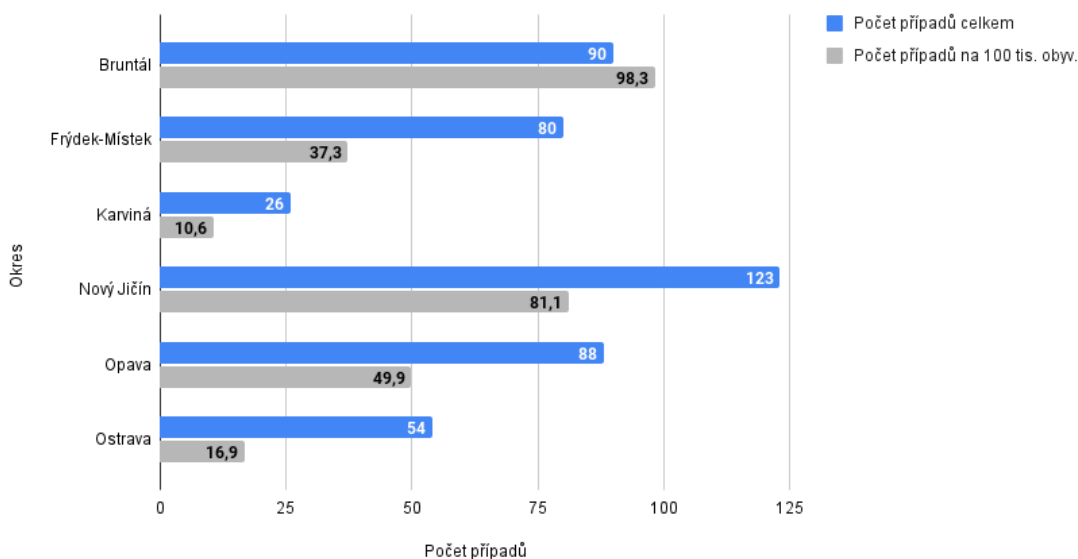

Tisková zpráva o epidemiologické situaci ve výskytu covid-19 na území Moravskoslezského kraje od 20.7. do 22.7.2021

Krajská hygienická stanice Moravskoslezského kraje informuje, že na našem území bylo od 20.7.2021 do 22.7.2021 hlášeno 49 COVID-19 pozitivních případů. V následujících grafech naleznete počet aktuálních případů COVID-19 za celý kraj a na 100 tis. obyvatel, dále vývoj počtu aktuálně pozitivních na COVID-19 a vývoj počtu nově pozitivních a vyléčených COVID-19 v našem kraji. Příznivý vývoj v Moravskoslezském kraji zaznamenáváme v počtu zemřelých s COVID-19, v posledních 20 dnech nebylo hlášeno žádné úmrtí.

Statistické údaje k incidencím a očkování:

- incidence za 7 dnů na 100 tisíc obyvatel činí v MSK 8,6 případů, incidence za 14 dnů je 17,3 případů
- celkem bylo ke včerejšímu dni v ČR podáno 9 858 104 dávek očkování, u 4 492 107 osob bylo očkování ukončeno aplikací druhé dávky, v MSK to bylo 1 037 941 dávek celkem, z toho 471 369 osob bylo naočkováno také druhou dávkou,
- alespoň první dávkou bylo v našem kraji naočkováno 130 617 občanů ve věkové kategorii 70+ a 156 901 občanů ve věku 18-44 let. Ve věkové skupině 0-17 let se jedná o 10 921 osob, které obdržely alespoň jednu dávku očkování.

Zdroj: web Ministerstva zdravotnictví, export dat z ISIN

Počet aktuálních případů COVID-19 celkem a na 100 tis. obyv. v Moravskoslezském kraji

Data ke dni 22.7.2021.

Krajská hygienická stanice Moravskoslezského kraje se sídlem v Ostravě

Na Bělidle 7, 702 00 Ostrava

Tel: 595 138 111, Fax: 595 138 109

podatelna@khsova.cz, www.khsova.cz, ID datové schránky: w8pai4f