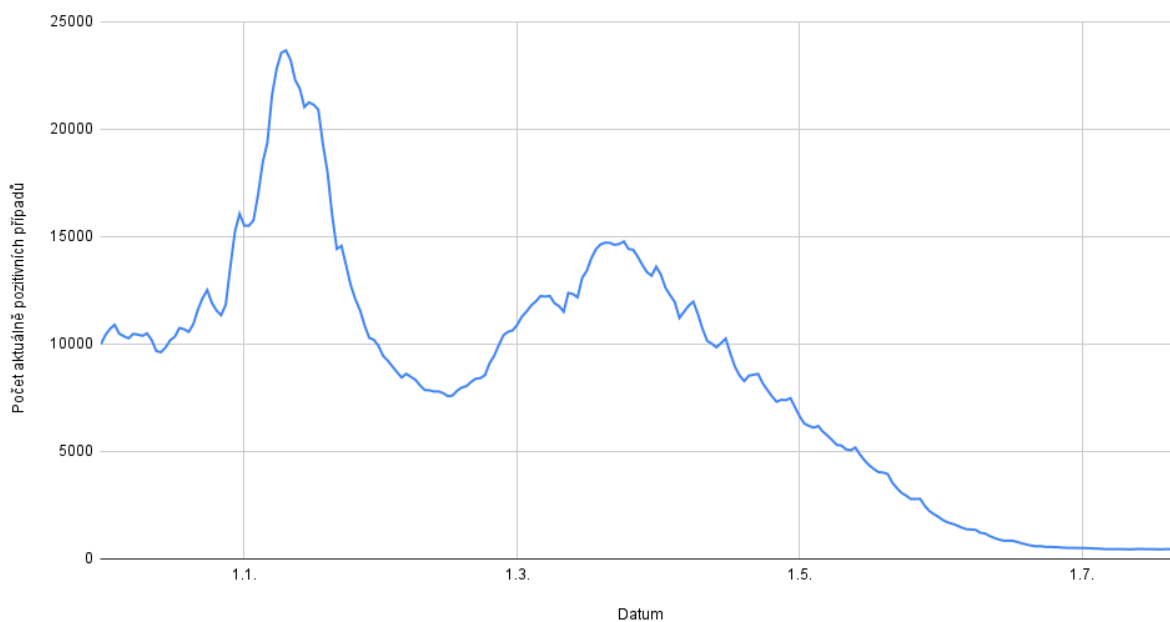

Vývoj počtu aktuálně COVID-19 pozitivních osob v Moravskoslezském kraji

V období od 1.12.2020 do 22.7.2021

Krajská hygienická stanice Moravskoslezského kraje se sídlem v Ostravě

Na Bělidle 7, 702 00 Ostrava

Tel: 595 138 111, Fax: 595 138 109

podatelna@khsova.cz, www.khsova.cz, ID datové schránky: w8pai4f