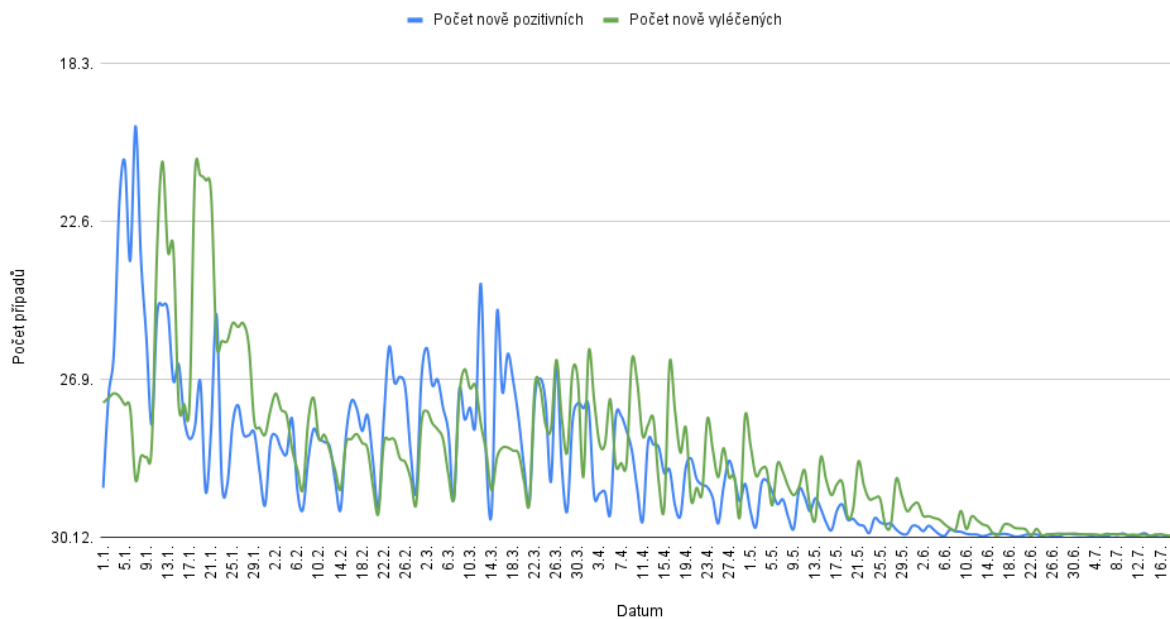

Vývoj počtu nově pozitivních a vyléčených COVID-19 v Moravskoslezském kraji

Od 1.1.2021 do 22.7.2021