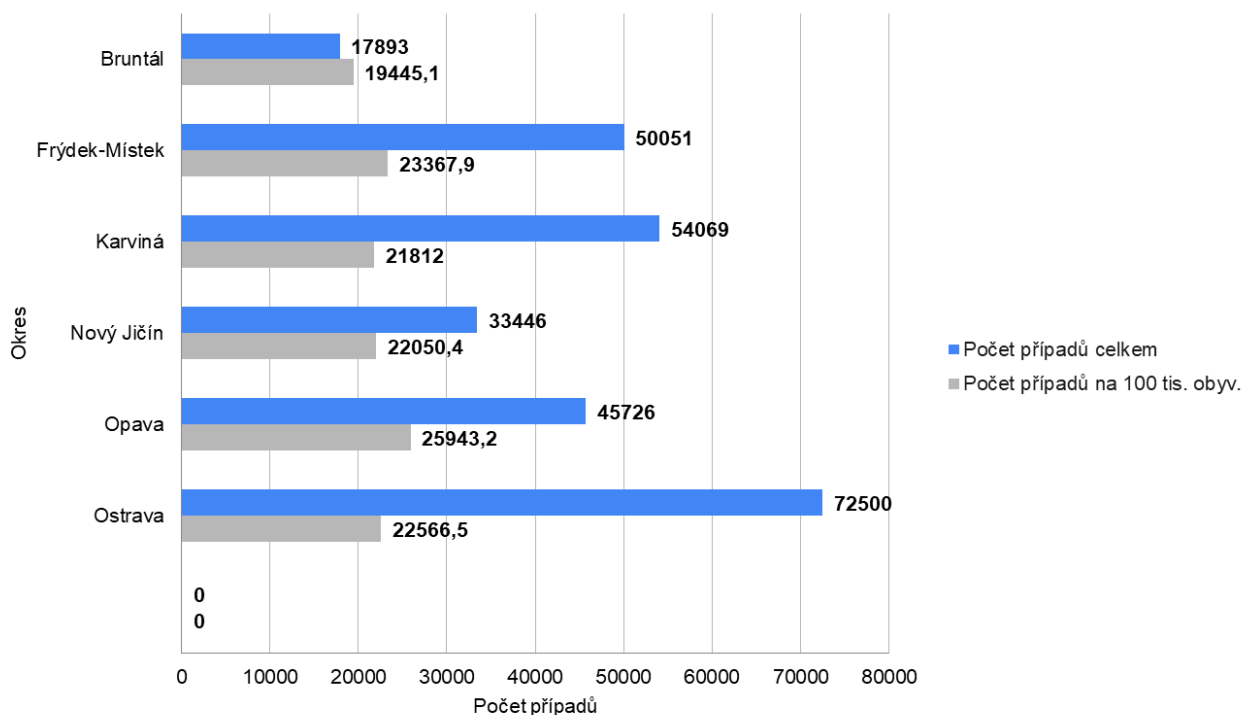

Hlášené případy covid-19 od vzniku pandemie - 6.12.2021 na 100 tis. obyv. v Moravskoslezském kraji

Krajská hygienická stanice Moravskoslezského kraje se sídlem v Ostravě
Na Bělidle 7, 702 00 Ostrava
Tel: 595 138 111, Fax: 595 138 109
podatelna@khsova.cz, www.khsova.cz, ID datové schránky: w8pai4f