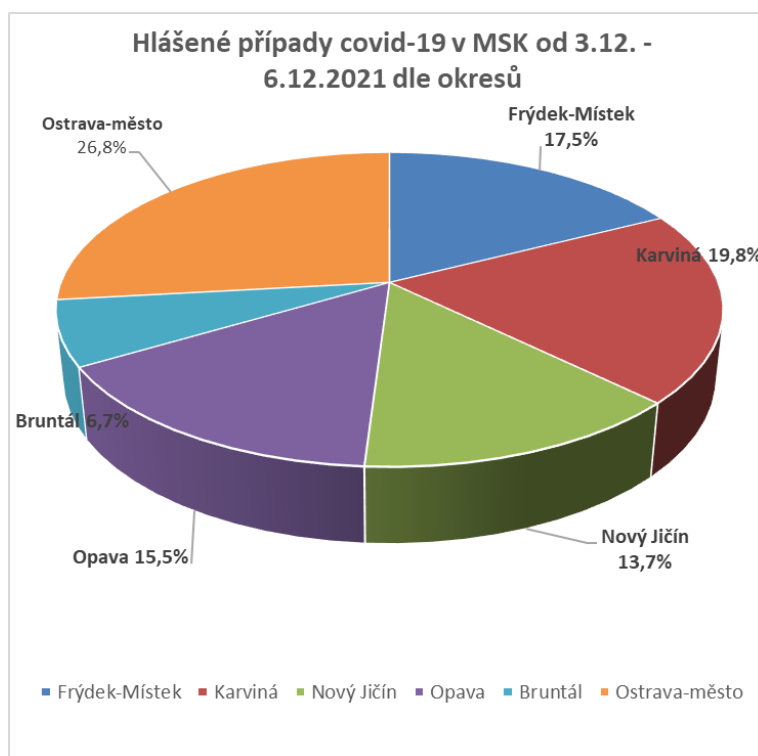

Tisková zpráva o epidemiologické situaci ve výskytu covid-19 na území Moravskoslezského kraje od 3.12. do 6.12.2021

Krajská hygienická stanice Moravskoslezského kraje informuje, že na našem území bylo od pátku 3.12.2021 do 6.12.2021 hlášeno **6 248** covid-19 pozitivních případů. Oproti stejnému období v minulém týdnu se jedná o 25 % pokles. V Ostravě jde o 1 673 potvrzených případů, okres Karviná hlásí 1 236 potvrzených případů, následuje okres Frýdek-Místek s 1 093 případy, Opava 968 případů, Nový Jičín 858 a Bruntál 420 nových případů. Jeden případ byl importován z Polska a Slovenska. Ohniska nákazy i nadále převažují ve školských zařízeních.

Přinášíme několik statistických údajů za uplynulé období:

- incidence za 7 dní na 100 tisíc obyvatel činí v MSK 1 119,6 případů,
- ČR: 73,3 % obyvatel ve věku 18+ je naočkováno jednou dávkou, oběma dávkami 66,1 %,
- celkem bylo ke včerejšímu dni v ČR podáno 13 935 667 dávek očkování, 6 427 620 je osob s ukončeným očkováním, v MSK to bylo 1 418 088 dávek celkem, z toho 612 591 osob bylo naočkováno také druhou dávkou,
- alespoň první dávkou bylo v našem kraji naočkováno 138 994 občanů ve věkové kategorii 70+ a 214 688 občanů ve věku 18-45 let. Ve věkové skupině 0-17 let se jedná o 29 411 osob, které obdržely alespoň jednu dávku očkování. Posilující 3. dávkou bylo v MSK naočkováno 118 345 osob.

Zdroj: web Ministerstva zdravotnictví, export dat z ISIN

Krajská hygienická stanice Moravskoslezského kraje se sídlem v Ostravě

Na Bělidle 7, 702 00 Ostrava

Tel: 595 138 111, Fax: 595 138 109

podatelna@khsova.cz, www.khsova.cz, ID datové schránky: w8pai4f