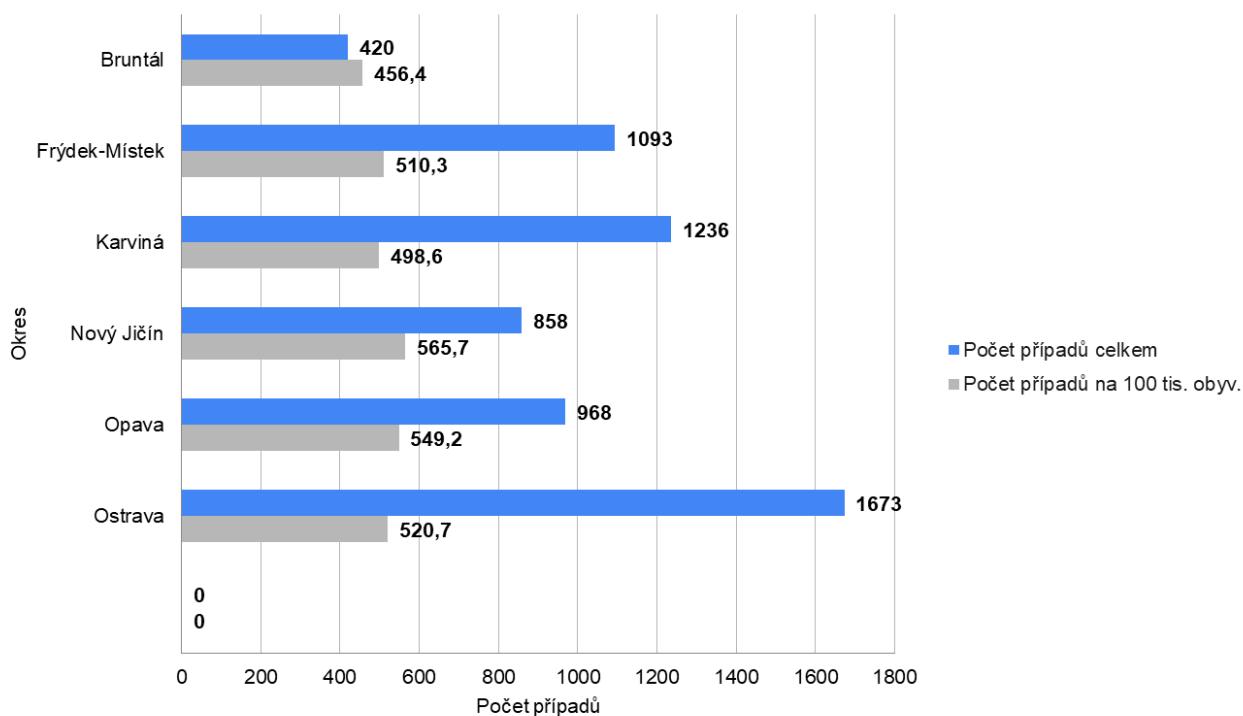

Tisková zpráva o epidemiologické situaci ve výskytu covid-19 na území Moravskoslezského kraje od 3.12. do 6.12.2021

Krajská hygienická stanice Moravskoslezského kraje informuje, že na našem území bylo od pátku 3.12.2021 do 6.12.2021 hlášeno **6 248** covid-19 pozitivních případů. Oproti stejnému období v minulém týdnu se jedná o 25 % pokles. V Ostravě jde o 1 673 potvrzených případů, okres Karviná hlásí 1 236 potvrzených případů, následuje okres Frýdek-Místek s 1 093 případy, Opava 968 případů, Nový Jičín 858 a Bruntál 420 nových případů. Jeden případ byl importován z Polska a Slovenska. Ohniska nákazy i nadále převažují ve školských zařízeních.

Přinášíme několik statistických údajů za uplynulé období:

- incidence za 7 dní na 100 tisíc obyvatel činí v MSK 1 119,6 případů,
- ČR: 73,3 % obyvatel ve věku 18+ je naočkováno jednou dávkou, oběma dávkami 66,1 %,
- celkem bylo ke včerejšímu dni v ČR podáno 13 935 667 dávek očkování, 6 427 620 je osob s ukončeným očkováním, v MSK to bylo 1 418 088 dávek celkem, z toho 612 591 osob bylo naočkováno také druhou dávkou,
- alespoň první dávkou bylo v našem kraji naočkováno 138 994 občanů ve věkové kategorii 70+ a 214 688 občanů ve věku 18-45 let. Ve věkové skupině 0-17 let se jedná o 29 411 osob, které obdržely alespoň jednu dávku očkování. Posilující 3. dávkou bylo v MSK naočkováno 118 345 osob.

Hlášené případy covid-19 od 3.12. - 6.12.2021 na 100 tis. obyv. v Moravskoslezském kraji

Hlášené případy covid-19 od vzniku pandemie - 6.12.2021 na 100 tis. obyv. v Moravskoslezském kraji

Krajská hygienická stanice Moravskoslezského kraje se sídlem v Ostravě
 Na Bělidle 7, 702 00 Ostrava
 Tel: 595 138 111, Fax: 595 138 109
 podatelna@khsova.cz, www.khsova.cz, ID datové schránky: w8pai4f