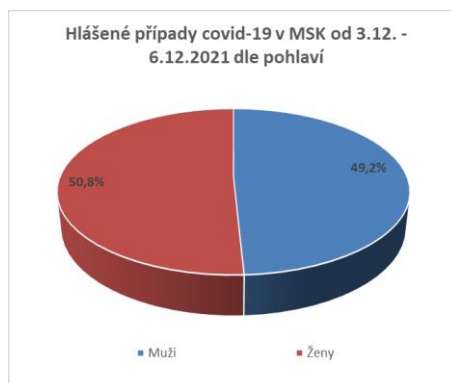

Tisková zpráva o epidemiologické situaci ve výskytu covid-19 na území Moravskoslezského kraje od 3.12. do 6.12.2021

Krajská hygienická stanice Moravskoslezského kraje informuje, že na našem území bylo od pátku 3.12.2021 do 6.12.2021 hlášeno **6 248** covid-19 pozitivních případů. Oproti stejnému období v minulém týdnu se jedná o 25 % pokles. V Ostravě jde o 1 673 potvrzených případů, okres Karviná hlásí 1 236 potvrzených případů, následuje okres Frýdek-Místek s 1 093 případy, Opava 968 případů, Nový Jičín 858 a Bruntál 420 nových případů. Jeden případ byl importován z Polska a Slovenska. Ohniska nákazy i nadále převažují ve školských zařízeních.

Přinášíme několik statistických údajů za uplynulé období:

- incidence za 7 dní na 100 tisíc obyvatel činí v MSK 1 119,6 případů,
- ČR: 73,3 % obyvatel ve věku 18+ je naočkováno jednou dávkou, oběma dávkami 66,1 %,
- celkem bylo ke včerejšímu dni v ČR podáno 13 935 667 dávek očkování, 6 427 620 je osob s ukončeným očkováním, v MSK to bylo 1 418 088 dávek celkem, z toho 612 591 osob bylo naočkováno také druhou dávkou,
- alespoň první dávkou bylo v našem kraji naočkováno 138 994 občanů ve věkové kategorii 70+ a 214 688 občanů ve věku 18-45 let. Ve věkové skupině 0-17 let se jedná o 29 411 osob, které obdržely alespoň jednu dávku očkování. Posilující 3. dávkou bylo v MSK naočkováno 118 345 osob.

Zdroj: web Ministerstva zdravotnictví, export dat z ISIN

Krajská hygienická stanice Moravskoslezského kraje se sídlem v Ostravě

Na Bělidle 7, 702 00 Ostrava

Tel: 595 138 111, Fax: 595 138 109

podatelna@khsova.cz, www.khsova.cz, ID datové schránky: w8pai4f