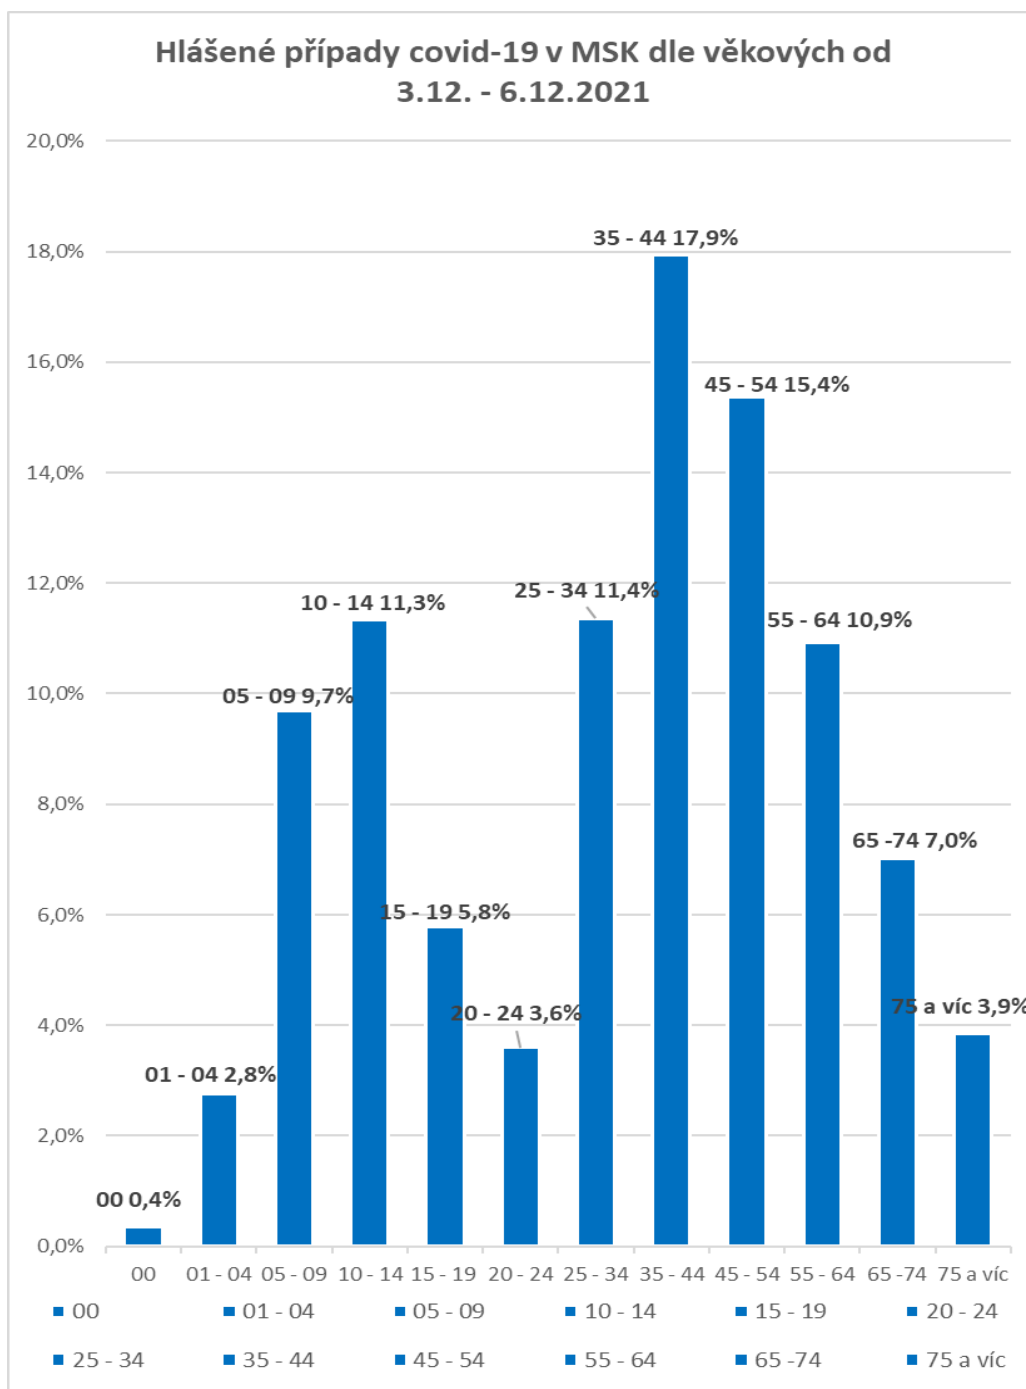

Hlášené případy covid-19 od 3.12. - 6.12.2021 na 100 tis. obyv. v Moravskoslezském kraji