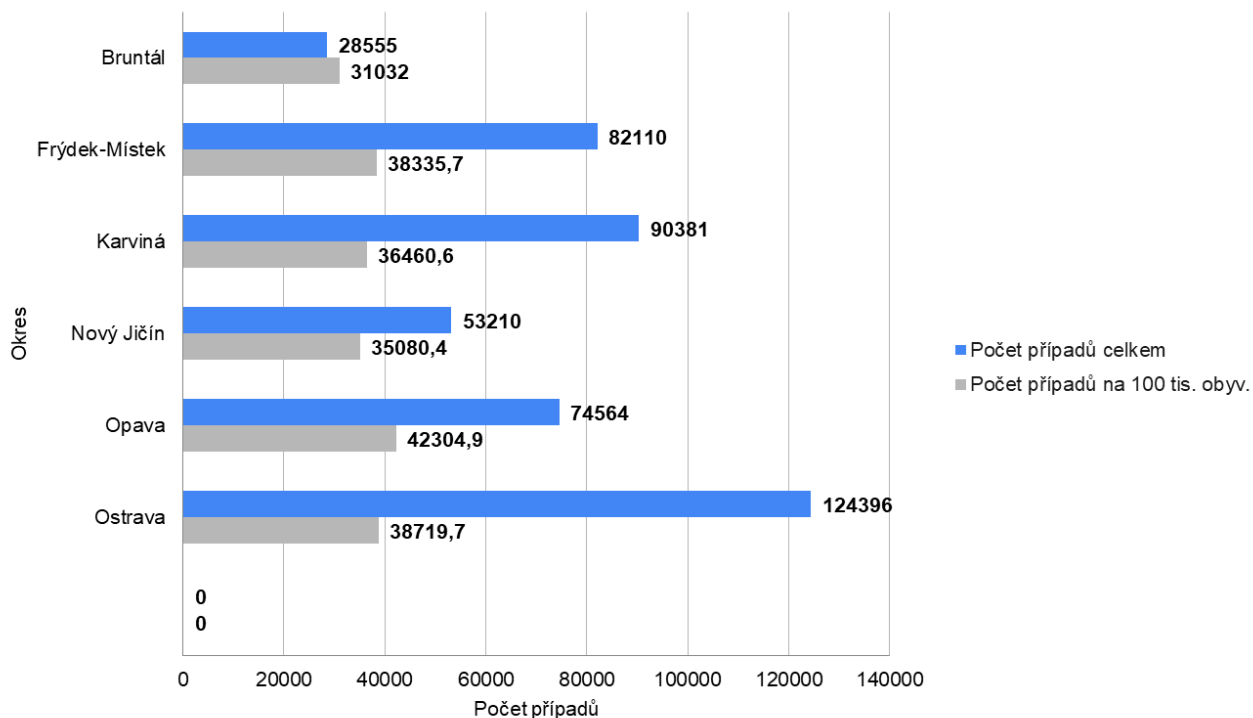

V Moravskoslezském kraji bylo celkem aplikováno 1 780 252 dávek, z toho 651 768 osob bylo naočkováno také druhou dávkou. Alespoň první dávkou bylo v našem kraji naočkováno 140 594 občanů ve věkové kategorii 70+ a 224 782 občanů ve věku 18-45 let. Ve věkové skupině 0-17 let se jedná o 36 355 osob, které obdržely alespoň jednu dávku očkování. Posilující 3. dávkou bylo v Moravskoslezském kraji naočkováno 417 684 osob.

Hlášené případy covid-19 v MSK dle věkových skupin od 15.4. - 18.4.2022

Hlášené případy covid-19 od 15.4.2022 - 18.4.2022 na 100 tis. obyv. v Moravskoslezském kraji

Hlášené případy covid-19 od vzniku pandemie - 18.4.2022 na 100 tis. obyv. v Moravskoslezském kraji