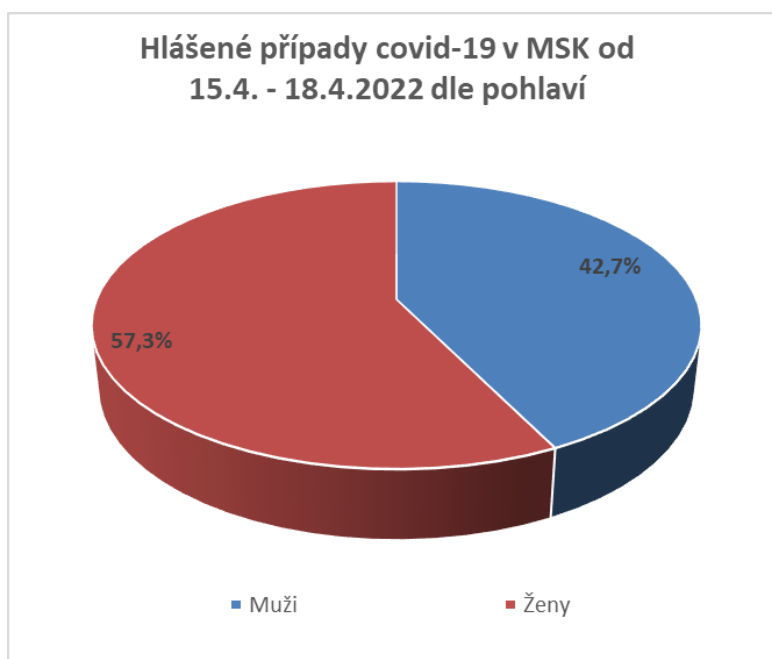

Krajská hygienická stanice Moravskoslezského kraje informuje, že na našem území bylo od 15.4.2022 do 18.4.2022 hlášeno **349** covid-19 pozitivních případů. Oproti stejnému období v minulém týdnu se jedná o cca **73 %** pokles. V Ostravě jde o 150 potvrzených případů, okres Karviná hlásí 59 potvrzených případů, následuje okres Frýdek-Místek s 52 případy, Opava 40, Bruntál 29 případů a Nový Jičín 19 nových případů. Při přepočtu na 100 tis. obyvatel bylo nejvíce případů v okrese Ostrava (47), dále v okrese Bruntál (32), Karviná (24), Frýdek-Místek (24), Opava (23), nejméně pak v okrese Nový Jičín (13).

Epidemie onemocnění COVID-19 v České republice zpomaluje od začátku února. Na 100 tisíc obyvatel za uplynulý týden připadá 138 nakažených.

Očkování v ČR:

Ke včerejšímu dni v ČR podáno celkem 17 541 644 dávek očkování, 6 866 529 je osob s ukončeným očkováním.

V Moravskoslezském kraji bylo celkem aplikováno 1 780 252 dávek, z toho 651 768 osob bylo naočkováno také druhou dávkou. Alespoň první dávkou bylo v našem kraji naočkováno 140 594 občanů ve věkové kategorii 70+ a 224 782 občanů ve věku 18-45 let. Ve věkové skupině 0-17 let se jedná o 36 355 osob, které obdržely alespoň jednu dávku očkování. Posilující 3. dávkou bylo v Moravskoslezském kraji naočkováno 417 684 osob.

Zdroj: web Ministerstva zdravotnictví, export dat z ISIN

Krajská hygienická stanice Moravskoslezského kraje se sídlem v Ostravě

Na Bělidle 7, 702 00 Ostrava

Tel: 595 138 111, Fax: 595 138 109

podatelna@khssova.cz, www.khssova.cz, ID datové schránky: w8pai4f