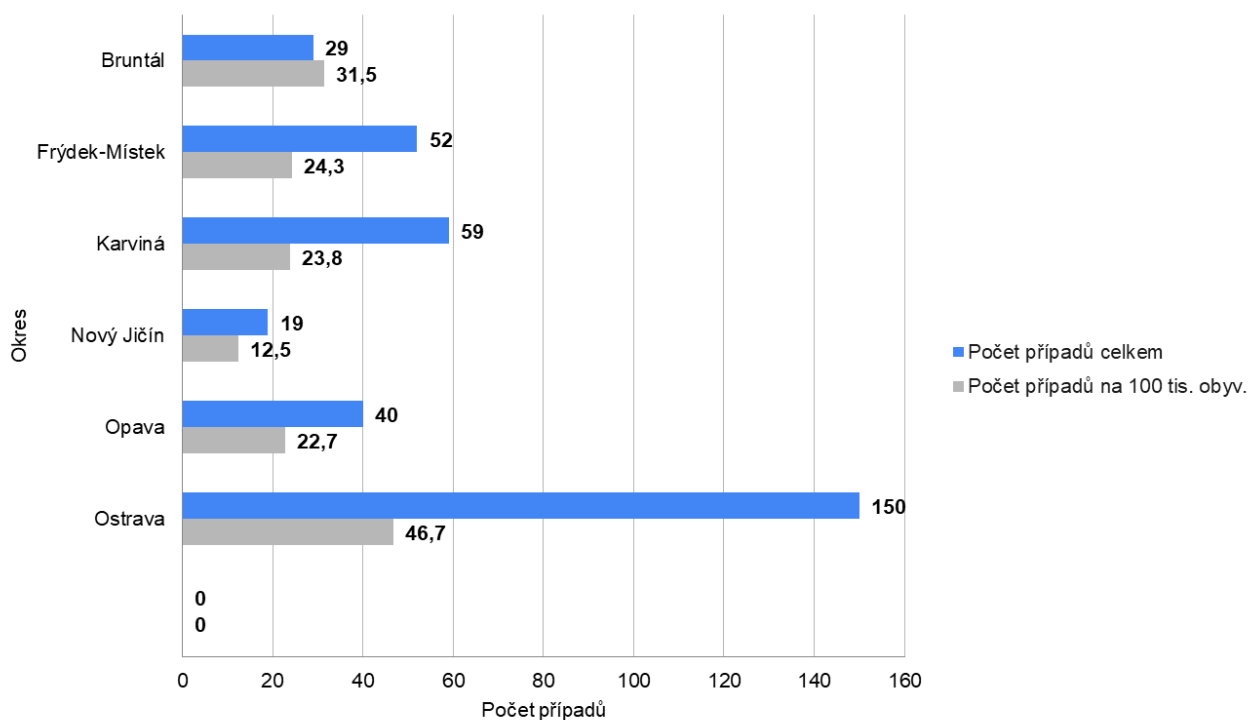

V Moravskoslezském kraji bylo celkem aplikováno 1 780 252 dávek, z toho 651 768 osob bylo naočkováno také druhou dávkou. Alespoň první dávkou bylo v našem kraji naočkováno 140 594 občanů ve věkové kategorii 70+ a 224 782 občanů ve věku 18-45 let. Ve věkové skupině 0-17 let se jedná o 36 355 osob, které obdržely alespoň jednu dávku očkování. Posilující 3. dávkou bylo v Moravskoslezském kraji naočkováno 417 684 osob.

Hlášené případy covid-19 v MSK dle věkových skupin od 15.4. - 18.4.2022

Hlášené případy covid-19 od 15.4.2022 - 18.4.2022 na 100 tis. obyv. v Moravskoslezském kraji

Hlášené případy covid-19 od vzniku pandemie - 18.4.2022 na 100 tis. obyv. v Moravskoslezském kraji