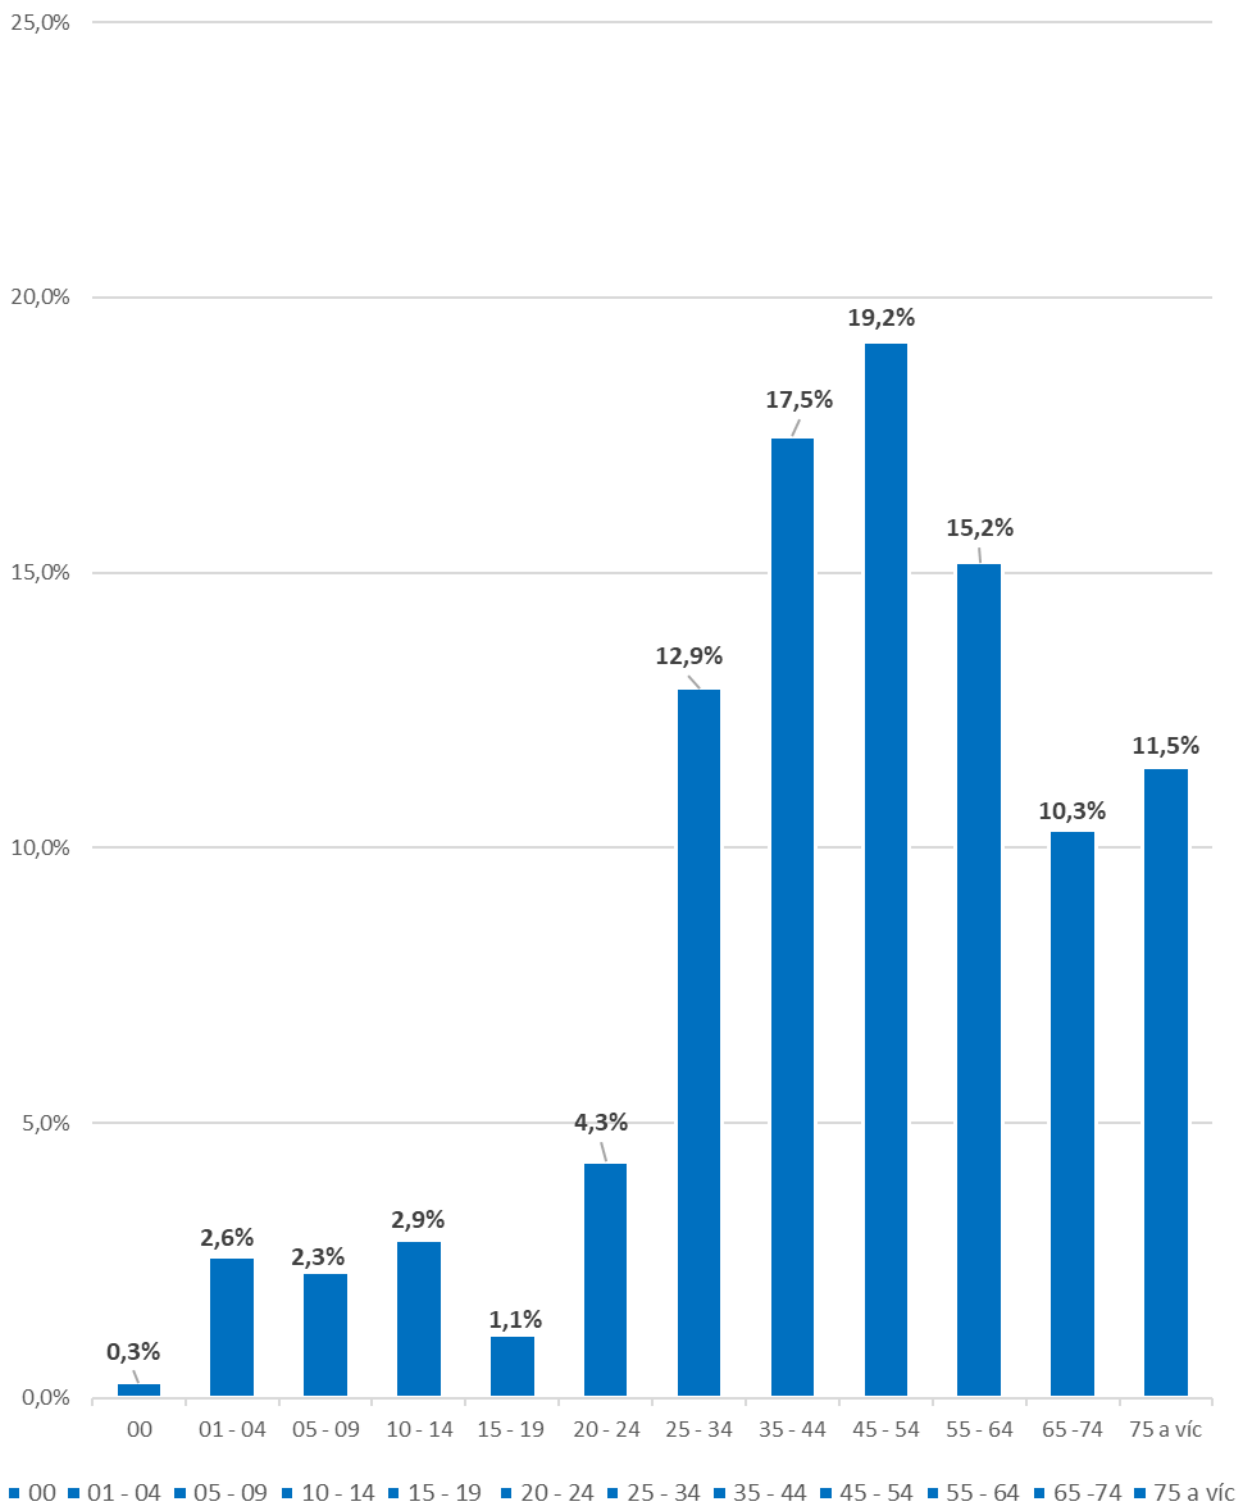

Tisková zpráva o epidemiologické situaci ve výskytu covid-19 na území Moravskoslezského kraje od 15.4.2022 do 18.4.2022

Krajská hygienická stanice Moravskoslezského kraje informuje, že na našem území bylo od 15.4.2022 do 18.4.2022 hlášeno **349** covid-19 pozitivních případů. Oproti stejnému období v minulém týdnu se jedná o cca **73 %** pokles. V Ostravě jde o 150 potvrzených případů, okres Karviná hlásí 59 potvrzených případů, následuje okres Frýdek-Místek s 52 případy, Opava 40, Bruntál 29 případů a Nový Jičín 19 nových případů. Při přepočtu na 100 tis. obyvatel bylo nejvíce případů v okrese Ostrava (47), dále v okrese Bruntál (32), Karviná (24), Frýdek-Místek (24), Opava (23), nejméně pak v okrese Nový Jičín (13).

Epidemie onemocnění COVID-19 v České republice zpomaluje od začátku února. Na 100 tisíc obyvatel za uplynulý týden připadá 138 nakažených.

Očkování v ČR:

Ke včerejšímu dni v ČR podáno celkem 17 541 644 dávek očkování, 6 866 529 je osob s ukončeným očkováním.

V Moravskoslezském kraji bylo celkem aplikováno 1 780 252 dávek, z toho 651 768 osob bylo naočkováno také druhou dávkou. Alespoň první dávkou bylo v našem kraji naočkováno 140 594 občanů ve věkové kategorii 70+ a 224 782 občanů ve věku 18-45 let. Ve věkové skupině 0-17 let se jedná o 36 355 osob, které obdržely alespoň jednu dávku očkování. Posilující 3. dávkou bylo v Moravskoslezském kraji naočkováno 417 684 osob.

Hlášené případy covid-19 v MSK dle věkových skupin od 15.4. - 18.4.2022

Hlášené případy covid-19 od 15.4.2022 - 18.4.2022 na 100 tis. obyv. v Moravskoslezském kraji

Hlášené případy covid-19 od vzniku pandemie - 18.4.2022 na 100 tis. obyv. v Moravskoslezském kraji