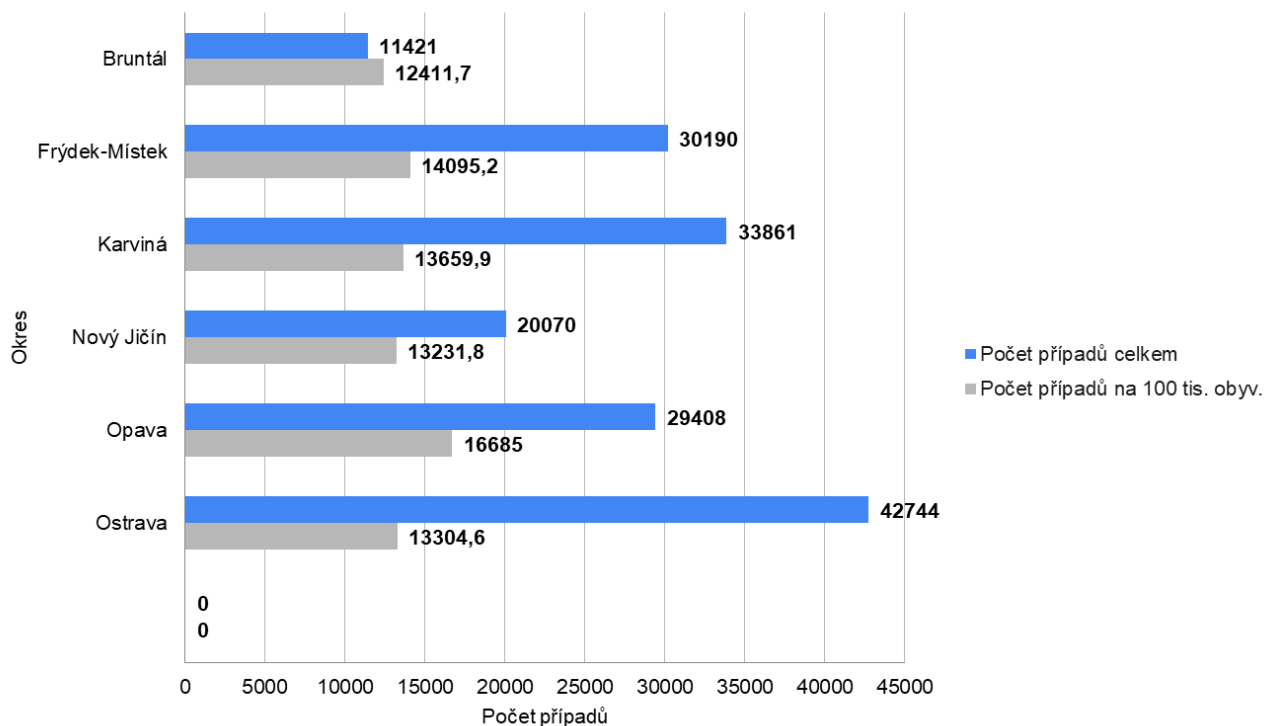

Hlášené případy covid-19 od vzniku pandemie - 19.4.2021 na 100 tis. obyv. v Moravskoslezském kraji

Krajská hygienická stanice Moravskoslezského kraje se sídlem v Ostravě

Na Bělidle 7, 702 00 Ostrava

Tel: 595 138 111, Fax: 595 138 109

podatelna@khsova.cz, www.khsova.cz, ID datové schránky: w8pai4f