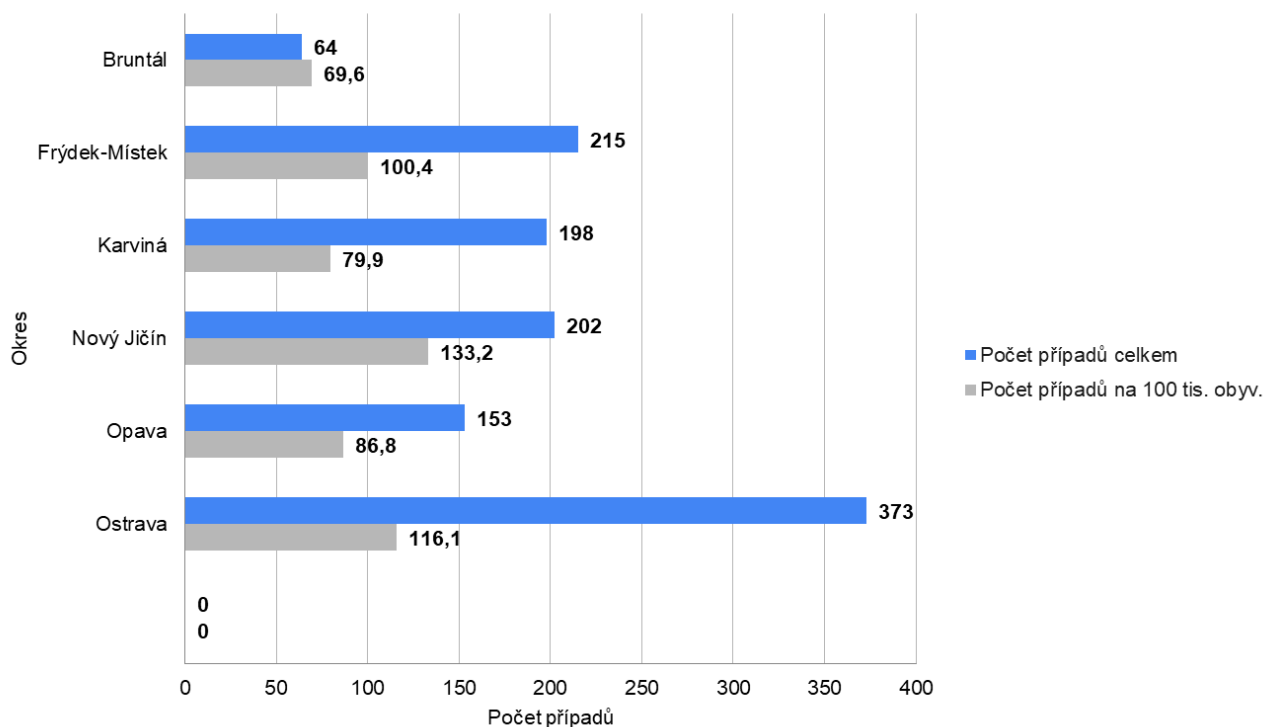

Hlášené případy covid-19 od 16.4. - 19.4.2021 na 100 tis. obyv. v Moravskoslezském kraji