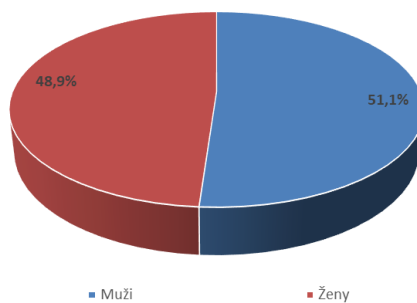

Přinášíme několik statistických údajů za uplynulé období:

- incidence za 7 dní na 100 tisíc obyvatel činí v MSK 282,1 případů, seniorní skupina 65+ tvoří cca 17 % z celkového počtu případů,
- aktuálně je v MSK hospitalizováno v nemocnicích cca 669 pacientů, z toho 127 pacientů je na jednotkách intenzivní péče,
- cca 2,4 % všech testů v MSK je prokázáno jako nově pozitivních,
- celkem bylo k 19.4.2021 v ČR podáno 2 527 622 dávek očkování. U 877 954 osob bylo očkování ukončeno aplikací druhé dávky. V MSK bylo naočkováno 268 385 osob, z toho 96 045 bylo naočkováno také druhou dávkou.

Hlášené případy covid-19 v MSK od od 16.4. - 19.4.2021 dle pohlaví

Hlášené případy covid-19 v MSK dle věkových od 16.4. - 19.4.2021

Krajská hygienická stanice Moravskoslezského kraje se sídlem v Ostravě