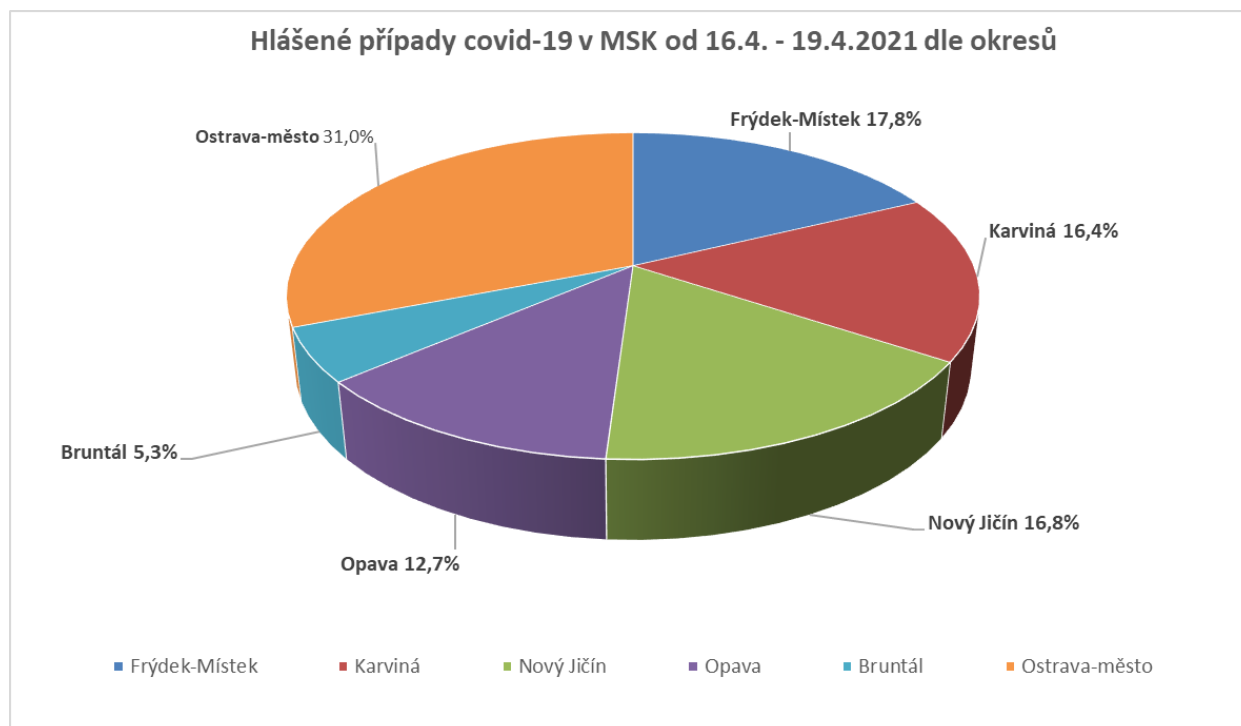

Tisková zpráva o epidemiologické situaci ve výskytu covid-19 na území Moravskoslezského kraje od 16.4. do 19.4.2021

Krajská hygienická stanice Moravskoslezského kraje informuje, že na našem území bylo od pátku 16.4.2021 k 19.4.2021 dni hlášeno 1 205 covid-19 pozitivních případů. V následujících grafech lze vidět rozdělení pozitivně testovaných případů dle pohlaví, jednotlivých okresů a věkových skupin (jak lze vyčíst z grafu, okresem s nejvyšším záchytem je Ostrava – 373 případů). 1 případ byl importován z Německa a 1 případ má souvislost s Kostarikou.

Přinášíme několik statistických údajů za uplynulé období:

- incidence za 7 dní na 100 tisíc obyvatel činí v MSK 282,1 případů, seniorní skupina 65+ tvoří cca 17 % z celkového počtu případů,
- aktuálně je v MSK hospitalizováno v nemocnicích cca 669 pacientů, z toho 127 pacientů je na jednotkách intenzivní péče,
- cca 2,4 % všech testů v MSK je prokázáno jako nově pozitivních,
- celkem bylo k 19.4.2021 v ČR podáno 2 527 622 dávek očkování. U 877 954 osob bylo očkování ukončeno aplikací druhé dávky. V MSK bylo naočkováno 268 385 osob, z toho 96 045 bylo naočkováno také druhou dávkou.

Zdroj: web Ministerstva zdravotnictví, export dat z ISIN

Krajská hygienická stanice Moravskoslezského kraje se sídlem v Ostravě

Na Bělidle 7, 702 00 Ostrava

Tel: 595 138 111, Fax: 595 138 109

podatelna@khsova.cz, www.khsova.cz, ID datové schránky: w8pai4f