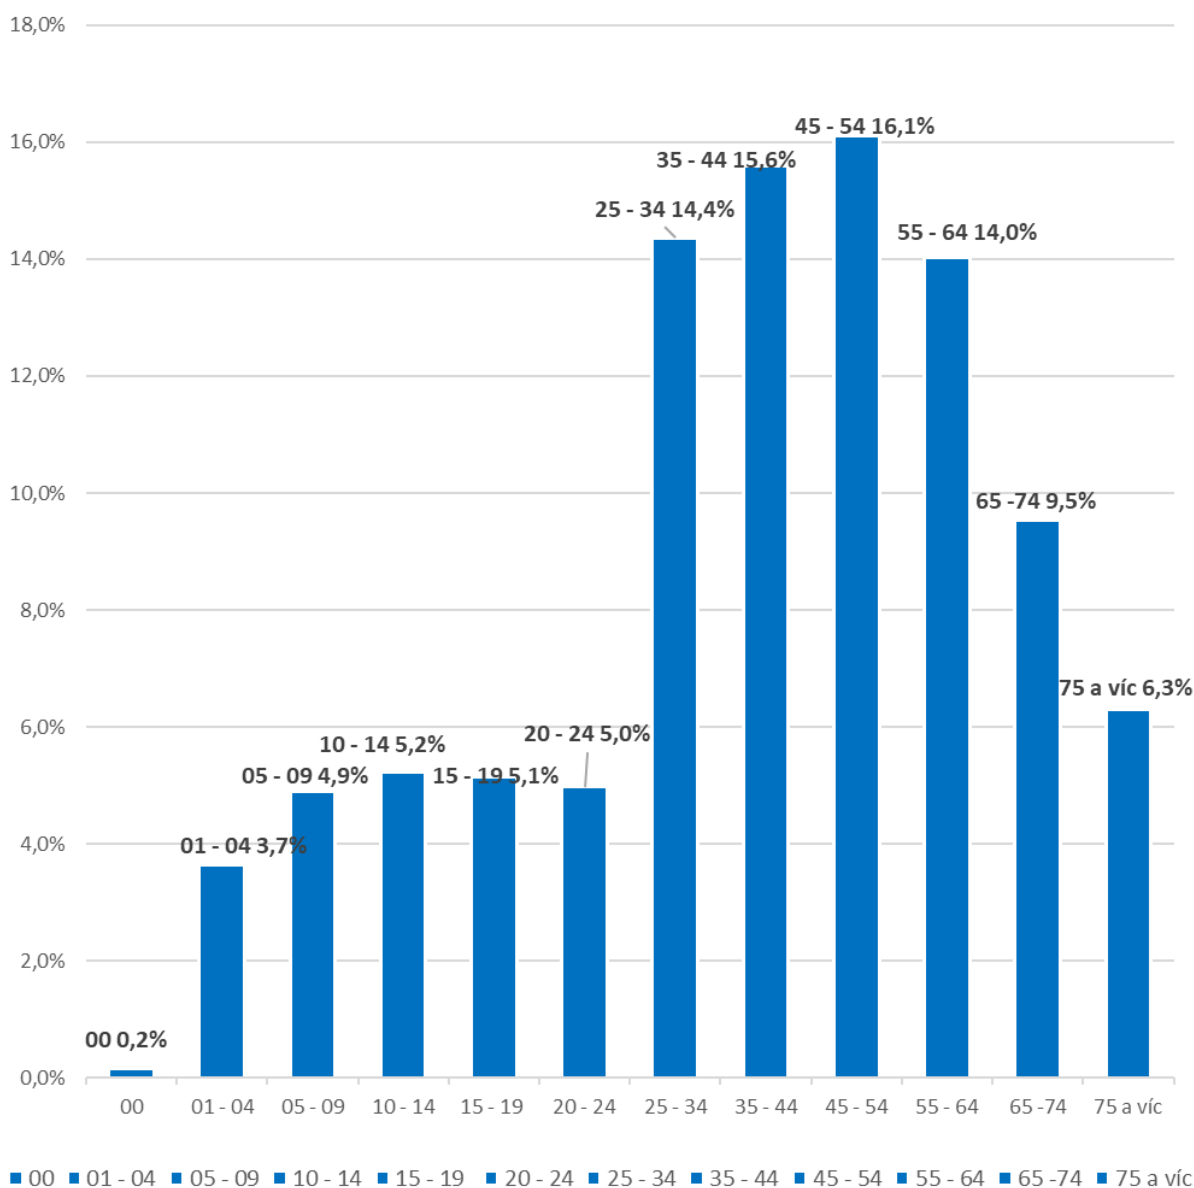

Tisková zpráva o epidemiologické situaci ve výskytu covid-19 na území Moravskoslezského kraje od 16.4. do 19.4.2021

Krajská hygienická stanice Moravskoslezského kraje informuje, že na našem území bylo od pátku 16.4.2021 k 19.4.2021 dni hlášeno 1 205 covid-19 pozitivních případů. V následujících grafech lze vidět rozdělení pozitivně testovaných případů dle pohlaví, jednotlivých okresů a věkových skupin (jak lze vyčíst z grafu, okresem s nejvyšším záchytem je Ostrava – 373 případů). 1 případ byl importován z Německa a 1 případ má souvislost s Kostarikou.

Přinášíme několik statistických údajů za uplynulé období:

- incidence za 7 dní na 100 tisíc obyvatel činí v MSK 282,1 případů, seniorní skupina 65+ tvoří cca 17 % z celkového počtu případů,
- aktuálně je v MSK hospitalizováno v nemocnicích cca 669 pacientů, z toho 127 pacientů je na jednotkách intenzivní péče,
- cca 2,4 % všech testů v MSK je prokázáno jako nově pozitivních,
- celkem bylo k 19.4.2021 v ČR podáno 2 527 622 dávek očkování. U 877 954 osob bylo očkování ukončeno aplikací druhé dávky. V MSK bylo naočkováno 268 385 osob, z toho 96 045 bylo naočkováno také druhou dávkou.

Hlášené případy covid-19 v MSK od od 16.4. - 19.4.2021 dle pohlaví

Hlášené případy covid-19 v MSK dle věkových od 16.4. - 19.4.2021

Krajská hygienická stanice Moravskoslezského kraje se sídlem v Ostravě