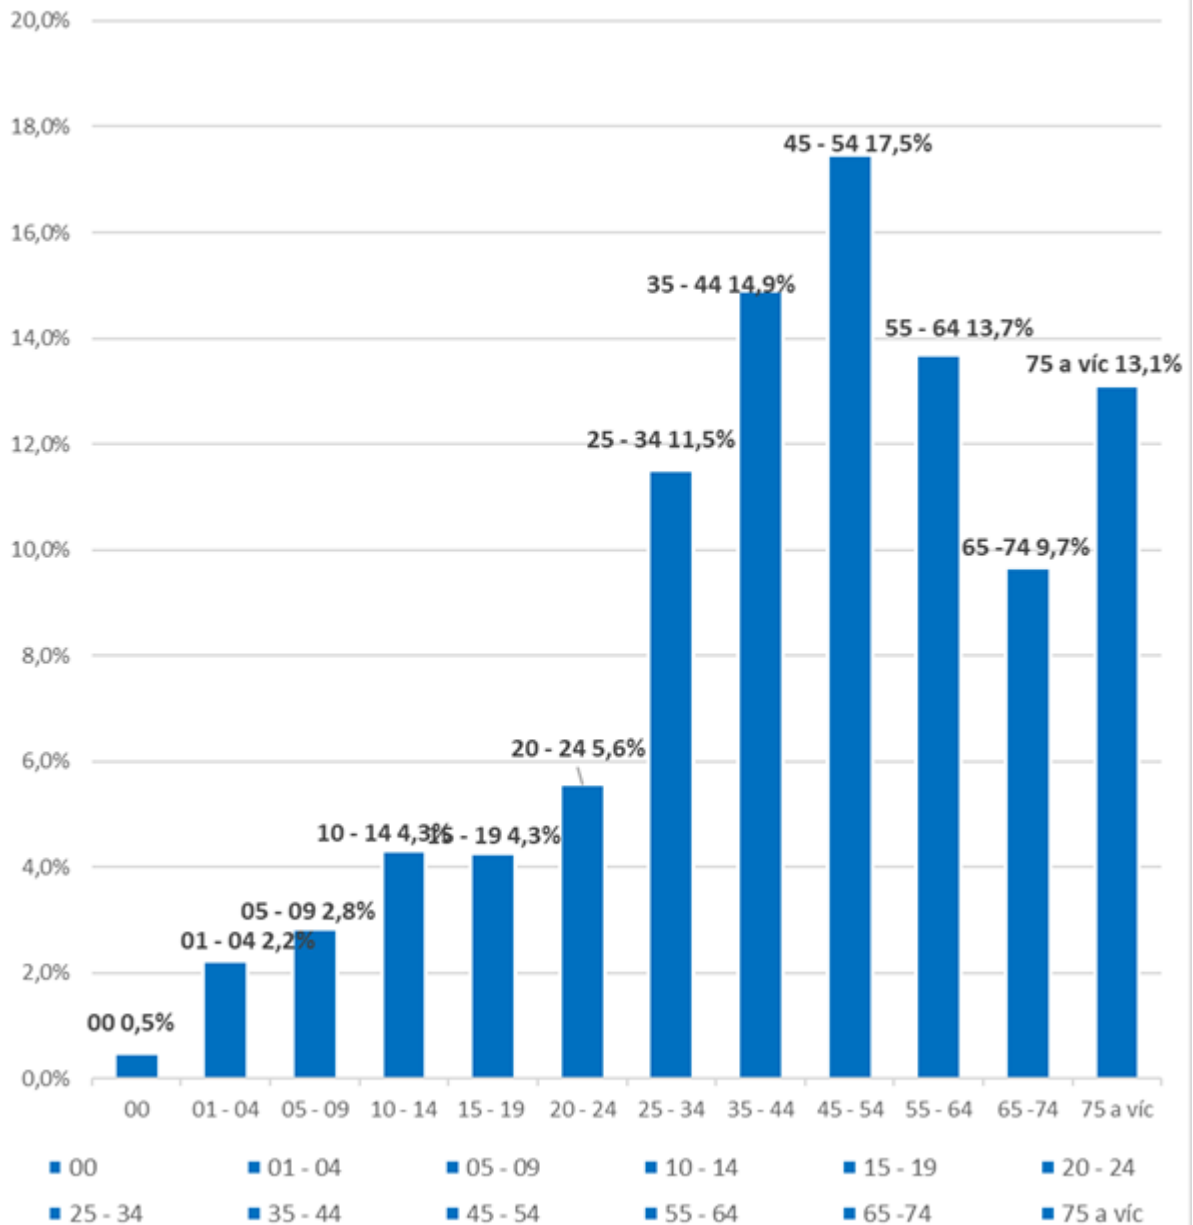

Tisková zpráva o epidemiologické situaci ve výskytu COVID-19 na území Moravskoslezského kraje od 4.12. do 8.12.2020

Krajská hygienická stanice Moravskoslezského kraje informuje, že na našem území bylo od pátku 4.12.2020 ke dnešnímu dni hlášeno 1833 covid-19 pozitivních případů. V následujících grafech lze vidět rozdělení pozitivně testovaných případů dle pohlaví, jednotlivých okresů a věkových skupin. 2 případy byly importovány z Německa a 1 případ má souvislost se Slovenskem.

Situace ve výskytu onemocnění covid-19 v Moravskoslezském kraji nevykazuje rizikové scénáře. Počet případů i nadále postupně klesá, v týdenním srovnání o 10 %. Přesto nelze hovořit o výrazně zlepšené epidemiologické situaci, což dokládá denní průměr 480 případů (hodnota za 7 dní), která představuje jednu z nejvyšších hodnot. Také je vysoký počet případů u seniorní skupiny a to až 100 případů denně. Aktuálně je hospitalizováno v nemocnicích více než 600 pacientů, z toho 80 pacientů je na jednotkách intenzivní péče. Také v MSK je výskyt pozitivních případů v zařízeních poskytovatelů sociálních služeb, a to jak u personálu, tak u klientů zařízení. Při pohledu na vývoj indexu rizika se prozatím tyto hodnoty neprojevují v hodnotách indexu, neboť se jedná o stav stabilizovaný, který neeskaluje do rizikových scénářů. Již delší dobu se drží na hladině 57 bodů, což by řadilo Moravskoslezský kraj na hranici přechodu mezi 3 a 4 stupněm indexu rizika.

Výskyt COVID-19 v MSK od 4.12. - 8.12.2020 dle okresů

Výskyt COVID-19 v MSK od 4.12.- 8.12.2020 dle pohlaví

Výskyt COVID-19 v MSK dle věkových od 4.12. - 8.12.2020

Krajská hygienická stanice Moravskoslezského kraje se sídlem v Ostravě

Výskyt COVID-19 od vzniku pandemie - 8.12. a na 100 tis. obyv. v Moravskoslezském kraji