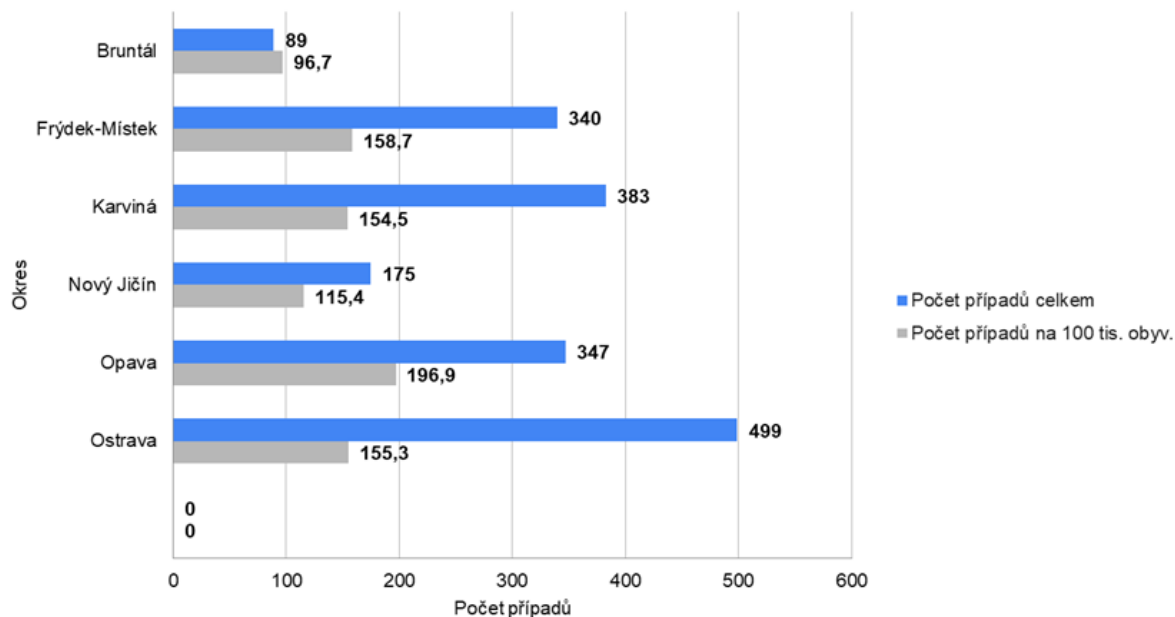

Výskyt COVID-19 od 4.12. - 8.12. a na 100 tis. obyv. v Moravskoslezském kraji