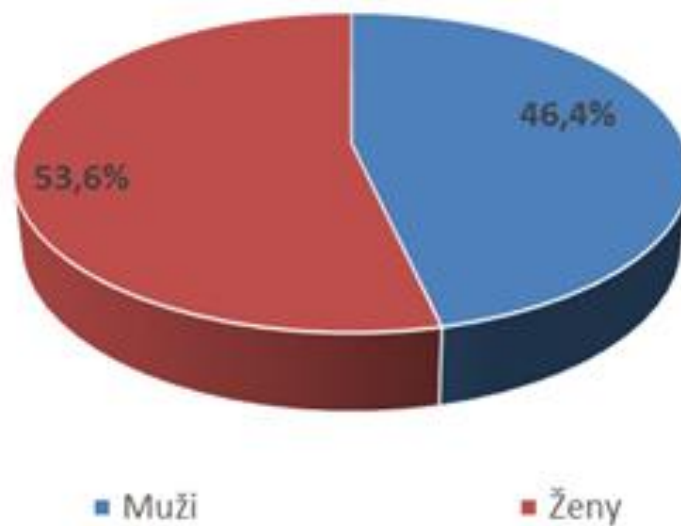

Výskyt COVID-19 v MSK od 4.12.- 8.12.2020 dle pohlaví