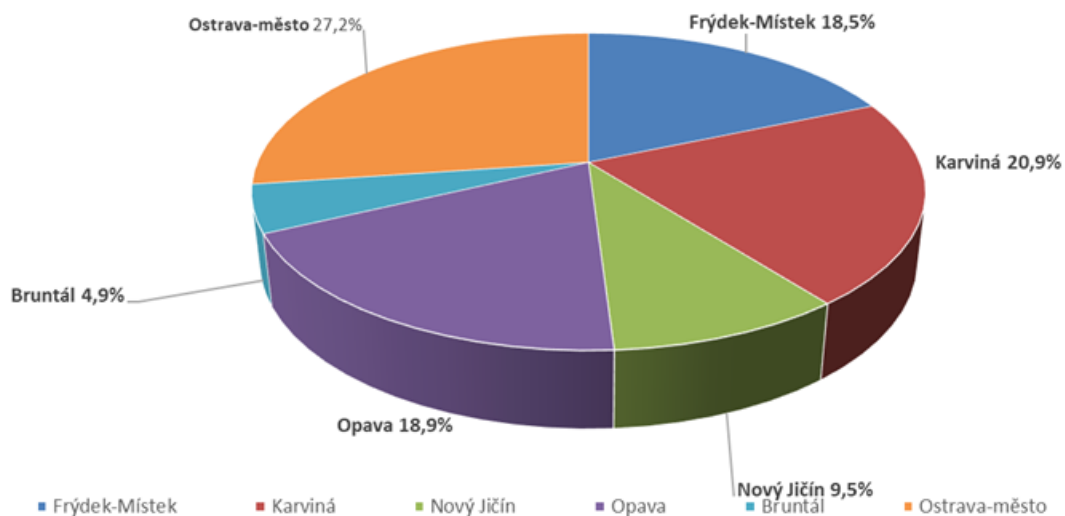

Tisková zpráva o epidemiologické situaci ve výskytu COVID-19 na území Moravskoslezského kraje od 4.12. do 8.12.2020

Krajská hygienická stanice Moravskoslezského kraje informuje, že na našem území bylo od pátku 4.12.2020 ke dnešnímu dni hlášeno 1833 covid-19 pozitivních případů. V následujících grafech lze vidět rozdělení pozitivně testovaných případů dle pohlaví, jednotlivých okresů a věkových skupin. 2 případy byly importovány z Německa a 1 případ má souvislost se Slovenskem.

Situace ve výskytu onemocnění covid-19 v Moravskoslezském kraji nevykazuje rizikové scénáře. Počet případů i nadále postupně klesá, v týdenním srovnání o 10 %. Přesto nelze hovořit o výrazně zlepšené epidemiologické situaci, což dokládá denní průměr 480 případů (hodnota za 7 dní), která představuje jednu z nejvyšších hodnot. Také je vysoký počet případů u seniorní skupiny a to až 100 případů denně. Aktuálně je hospitalizováno v nemocnicích více než 600 pacientů, z toho 80 pacientů je na jednotkách intenzivní péče. Také v MSK je výskyt pozitivních případů v zařízeních poskytovatelů sociálních služeb, a to jak u personálu, tak u klientů zařízení. Při pohledu na vývoj indexu rizika se prozatím tyto hodnoty neprojevují v hodnotách indexu, neboť se jedná o stav stabilizovaný, který neeskaluje do rizikových scénářů. Již delší dobu se drží na hladině 57 bodů, což by řadilo Moravskoslezský kraj na hranici přechodu mezi 3 a 4 stupněm indexu rizika.

Výskyt COVID-19 v MSK od 4.12. - 8.12.2020 dle okresů

Výskyt COVID-19 v MSK od 4.12.- 8.12.2020 dle pohlaví

Výskyt COVID-19 v MSK dle věkových od 4.12. - 8.12.2020

Krajská hygienická stanice Moravskoslezského kraje se sídlem v Ostravě