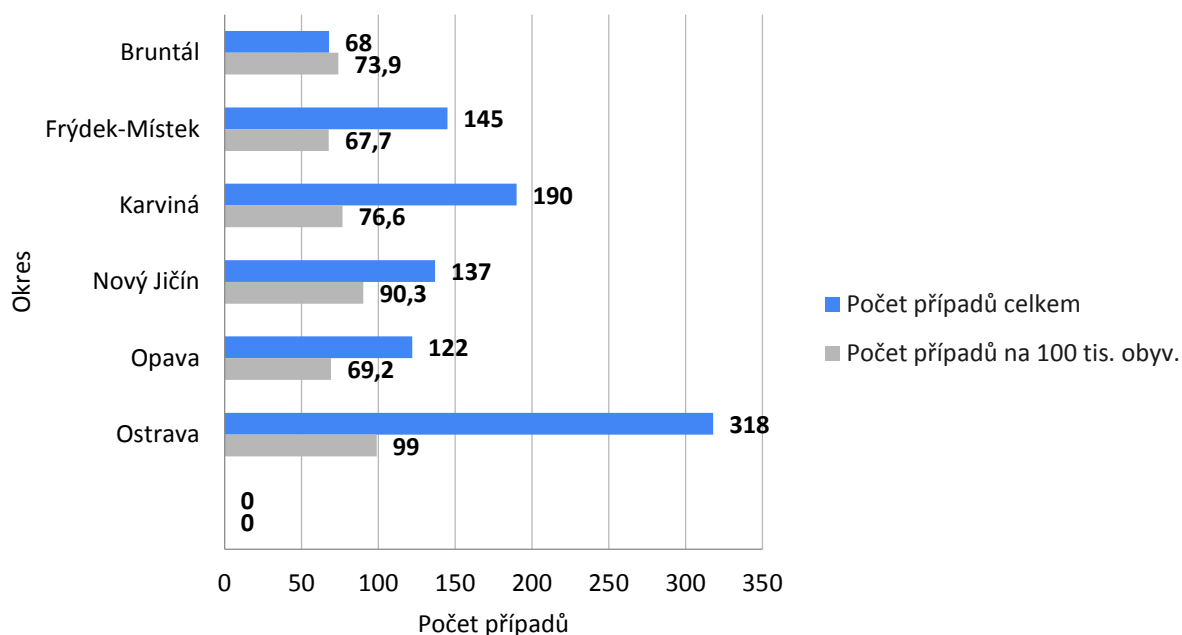

Hlášené případy covid-19 od 23.4. - 26.4.2021 na 100 tis. obyv. v Moravskoslezském kraji