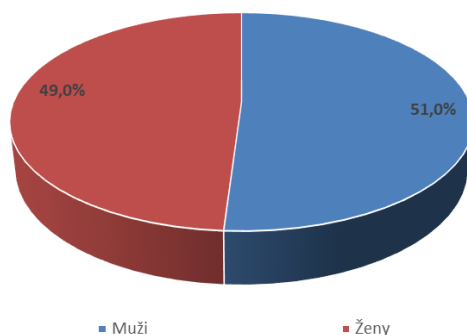

Přinášíme několik statistických údajů za uplynulé období:

- incidence za 7 dní na 100 tisíc obyvatel činí v MSK 201,7 případů, seniorní skupina 65+ tvoří cca 14 % z celkového počtu případů,
- aktuálně je v MSK hospitalizováno v nemocnicích cca 537 pacientů, z toho 92 pacientů je na jednotkách intenzivní péče,
- cca 1,4 % všech testů v MSK je prokázáno jako nově pozitivních,
- celkem bylo k 19.4.2021 v ČR podáno 2 880 293 dávek očkování. U 954 656 osob bylo očkování ukončeno aplikací druhé dávky. V MSK bylo naočkováno 307 659 osob, z toho 100 567 bylo naočkováno také druhou dávkou.

Hlášené případy covid-19 v MSK od od 23.4. - 26.4.2021 dle pohlaví

Hlášené případy covid-19 v MSK dle věkových od 23.4. - 26.4.2021

Krajská hygienická stanice Moravskoslezského kraje se sídlem v Ostravě