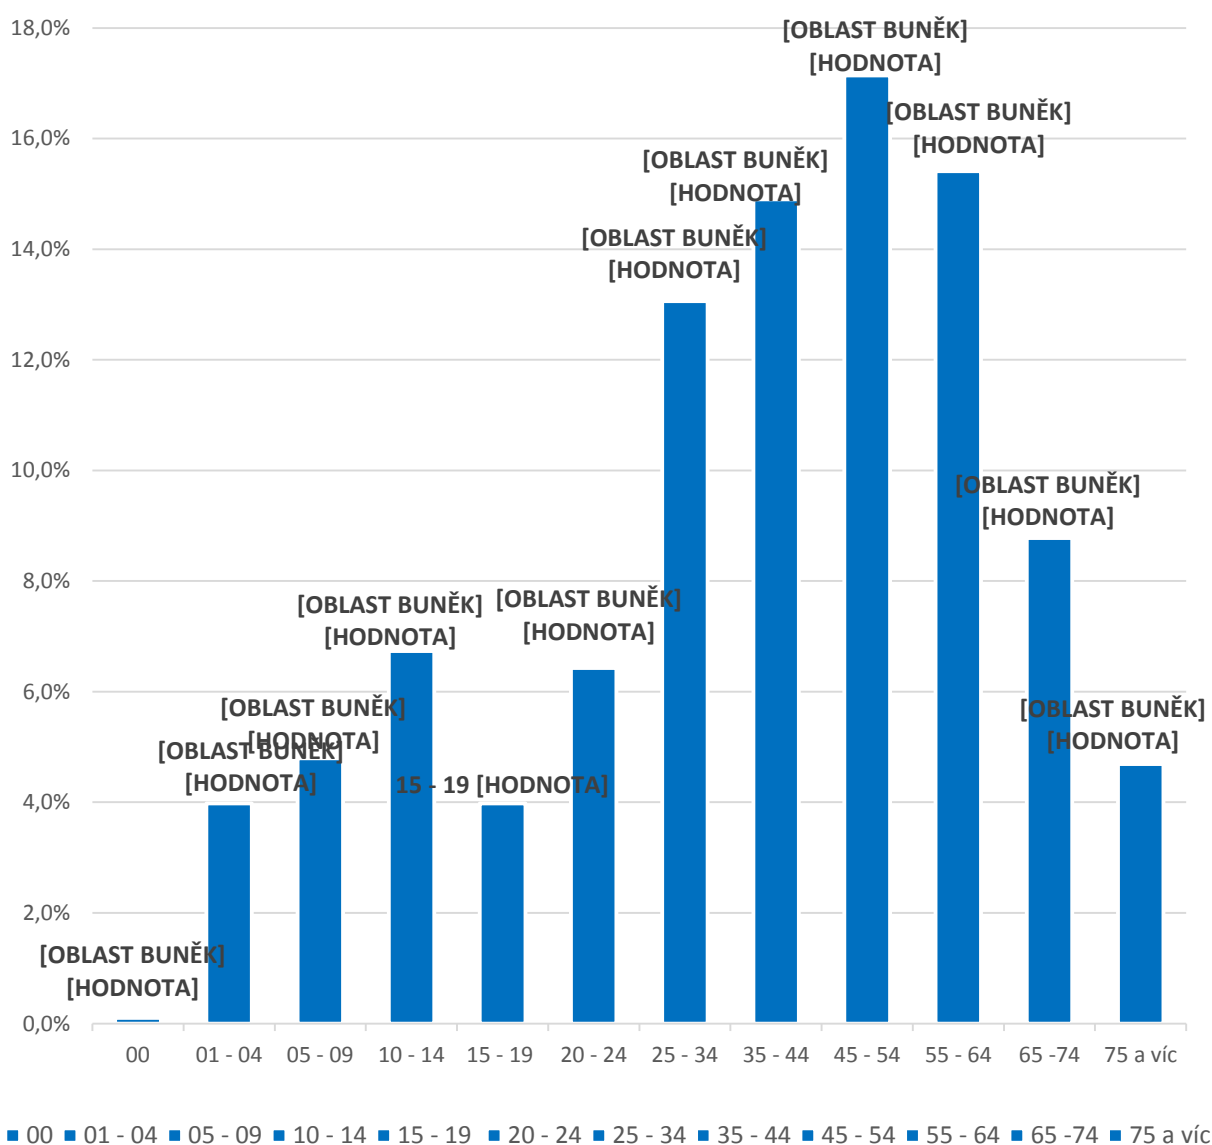

Tisková zpráva o epidemiologické situaci ve výskytu covid-19 na území Moravskoslezského kraje od 23.4. do 26.4.2021

Krajská hygienická stanice Moravskoslezského kraje informuje, že na našem území bylo od pátku 23.4.2021 do 26.4.2021 dni hlášeno 980 covid-19 pozitivních případů. V následujících grafech lze vidět rozdělení pozitivně testovaných případů dle pohlaví, jednotlivých okresů a věkových skupin (jak lze vyčíst z grafu, okresem s nejvyšším záchytem je Ostrava – 318 případů). 1 případ byl importován z Německa a 2 případy mají souvislost s Mexikem.

Přinášíme několik statistických údajů za uplynulé období:

- incidence za 7 dní na 100 tisíc obyvatel činí v MSK 201,7 případů, seniorní skupina 65+ tvoří cca 14 % z celkového počtu případů,
- aktuálně je v MSK hospitalizováno v nemocnicích cca 537 pacientů, z toho 92 pacientů je na jednotkách intenzivní péče,
- cca 1,4 % všech testů v MSK je prokázáno jako nově pozitivních,
- celkem bylo k 19.4.2021 v ČR podáno 2 880 293 dávek očkování. U 954 656 osob bylo očkování ukončeno aplikací druhé dávky. V MSK bylo naočkováno 307 659 osob, z toho 100 567 bylo naočkováno také druhou dávkou.

Hlášené případy covid-19 v MSK od od 23.4. - 26.4.2021 dle pohlaví

Hlášené případy covid-19 v MSK dle věkových od 23.4. - 26.4.2021

Krajská hygienická stanice Moravskoslezského kraje se sídlem v Ostravě