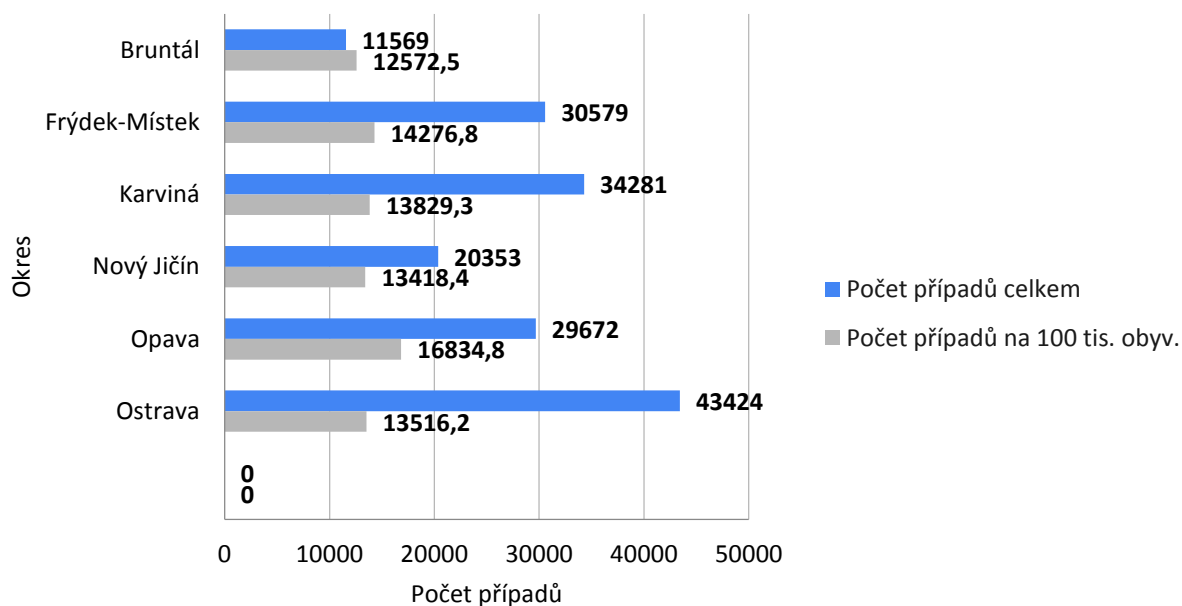

Hlášené případy covid-19 od vzniku pandemie - 26.4.2021 na 100 tis. obyv. v Moravskoslezském kraji

Krajská hygienická stanice Moravskoslezského kraje se sídlem v Ostravě

Na Bělidle 7, 702 00 Ostrava

Tel: 595 138 111, Fax: 595 138 109

podatelna@khsova.cz, www.khsova.cz, ID datové schránky: w8pai4f