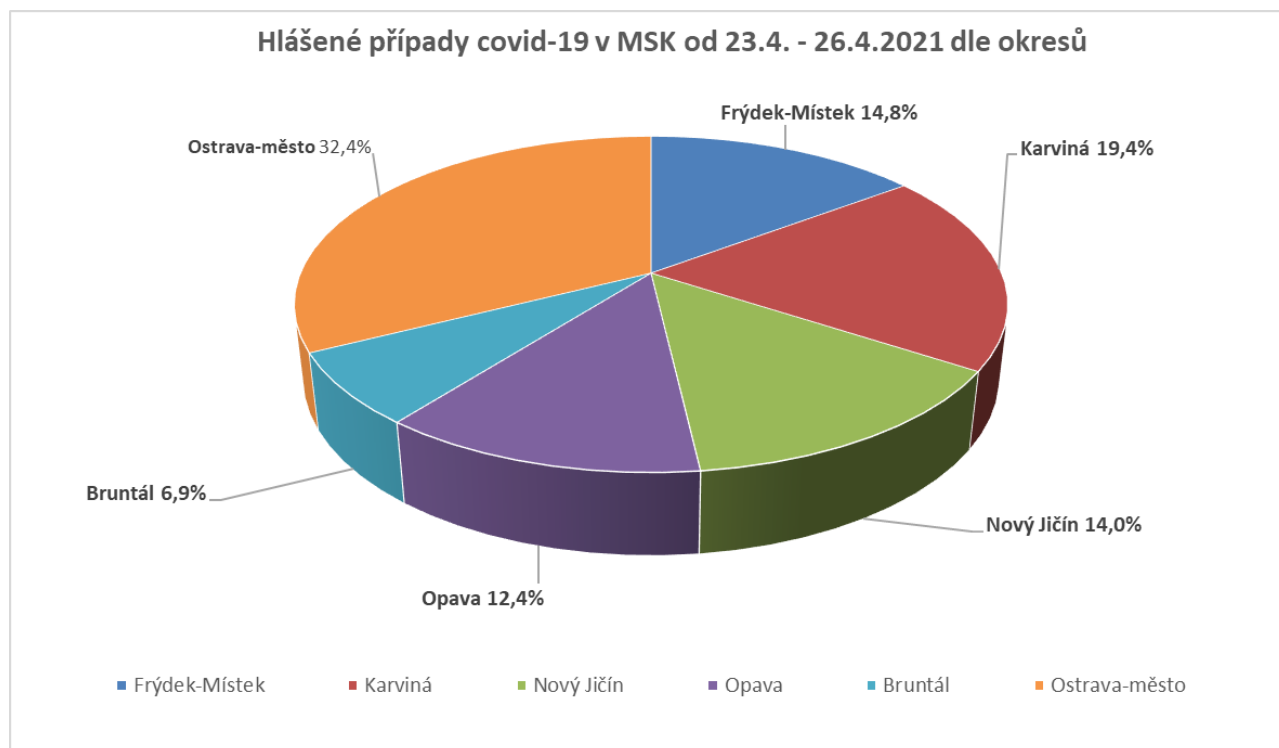

Tisková zpráva o epidemiologické situaci ve výskytu covid-19 na území Moravskoslezského kraje od 23.4. do 26.4.2021

Krajská hygienická stanice Moravskoslezského kraje informuje, že na našem území bylo od pátku 23.4.2021 do 26.4.2021 dni hlášeno 980 covid-19 pozitivních případů. V následujících grafech lze vidět rozdělení pozitivně testovaných případů dle pohlaví, jednotlivých okresů a věkových skupin (jak lze vyčíst z grafu, okresem s nejvyšším záchytem je Ostrava – 318 případů). 1 případ byl importován z Německa a 2 případy mají souvislost s Mexikem.

Přinášíme několik statistických údajů za uplynulé období:

- incidence za 7 dní na 100 tisíc obyvatel činí v MSK 201,7 případů, seniorní skupina 65+ tvoří cca 14 % z celkového počtu případů,
- aktuálně je v MSK hospitalizováno v nemocnicích cca 537 pacientů, z toho 92 pacientů je na jednotkách intenzivní péče,
- cca 1,4 % všech testů v MSK je prokázáno jako nově pozitivních,
- celkem bylo k 19.4.2021 v ČR podáno 2 880 293 dávek očkování. U 954 656 osob bylo očkování ukončeno aplikací druhé dávky. V MSK bylo naočkováno 307 659 osob, z toho 100 567 bylo naočkováno také druhou dávkou.

Zdroj: web Ministerstva zdravotnictví, export dat z ISIN

Krajská hygienická stanice Moravskoslezského kraje se sídlem v Ostravě

Na Bělidle 7, 702 00 Ostrava

Tel: 595 138 111, Fax: 595 138 109

podatelna@khsova.cz, www.khsova.cz, ID datové schránky: w8pai4f