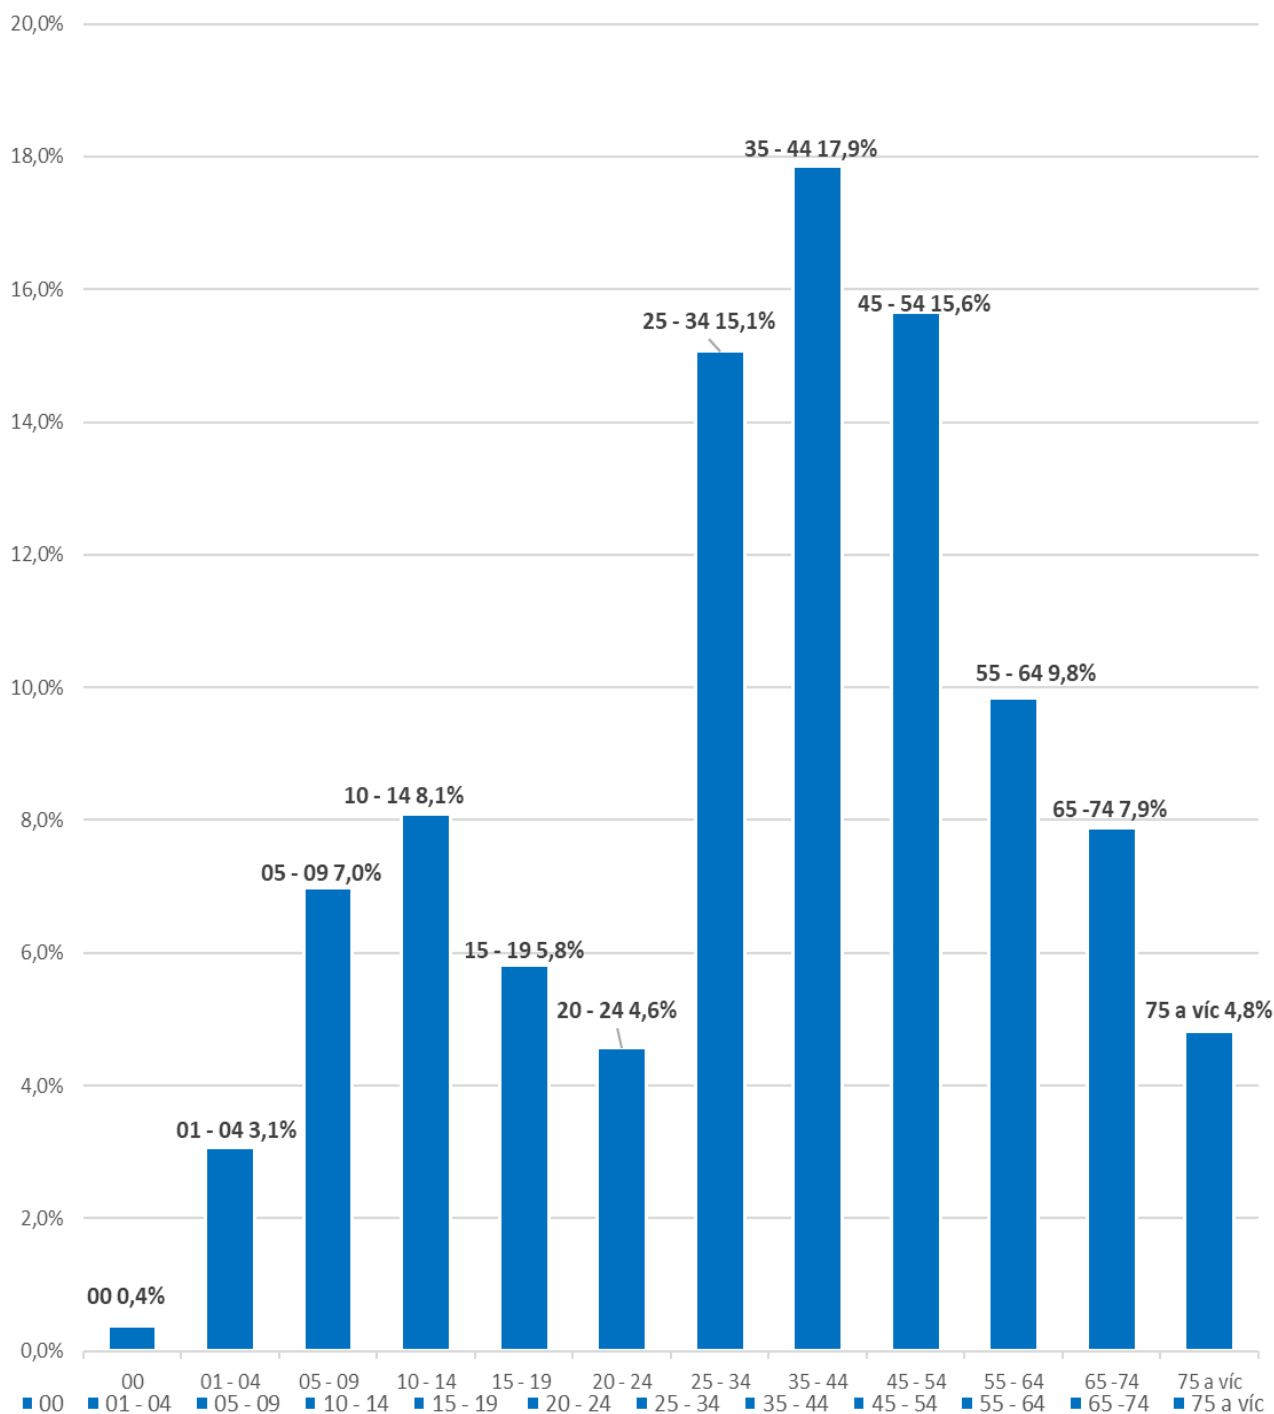

**Tisková zpráva o epidemiologické situaci ve výskytu covid-19 na území  
Moravskoslezského kraje od 21.12. do 27.12.2021**

Krajská hygienická stanice Moravskoslezského kraje informuje, že na našem území bylo od úterý 21.12.2021 do 27.12.2021 hlášeno **4 441** covid-19 pozitivních případů. V Ostravě jde o 1 086 potvrzených případů, okres Karviná hlásí 879 potvrzených případů, následuje okres Frýdek-Místek s 844 případy, Opava 632, Nový Jičín 566 případů a Bruntál 434 nových případů. Jeden případ byl importován z Brazílie, Dánska, Egypta, Estonska, Irska, Kanady, Polska, Rakouska, Slovenska, USA, Tanzanie a Ukrajiny. 2 případy byly dovezeny z Německa a Španělska, 3 z Keni a Velké Británie a 6 případů z Itálie. Ohniska nákazy i nadále převažují ve školských zařízeních.

Přinášíme několik statistických údajů za uplynulé období:

- incidence za 7 dní na 100 tisíc obyvatel činí v MSK 361,6 případů,
- ČR: 74 % obyvatel ve věku 18+ je naočkováno jednou dávkou, oběma dávkami 67,9 %,
- celkem bylo ke včerejšímu dni v ČR podáno 15 262 621 dávek očkování, 6 626 947 je osob s ukončeným očkováním, v MSK to bylo 1 555 576 dávek celkem, z toho 630 324 osob bylo naočkováno také druhou dávkou,
- alespoň první dávkou bylo v našem kraji naočkováno 139 834 občanů ve věkové kategorii 70+ a 218 883 občanů ve věku 18-45 let. Ve věkové skupině 0-17 let se jedná o 301 707 osob, které obdržely alespoň jednu dávku očkování. Posilující 3. dávkou bylo v MSK naočkováno 228 398 osob.

### Hlášené případy covid-19 v MSK od 21.12. - 27.12.2021 dle věkových skupin

Hlášené případy covid-19 od 21.12. - 27.12.2021 na 100 tis. obyv. v Moravskoslezském kraji

Hlášené případy covid-19 od vzniku pandemie - 27.12.2021 na 100 tis. obyv. v Moravskoslezském kraji