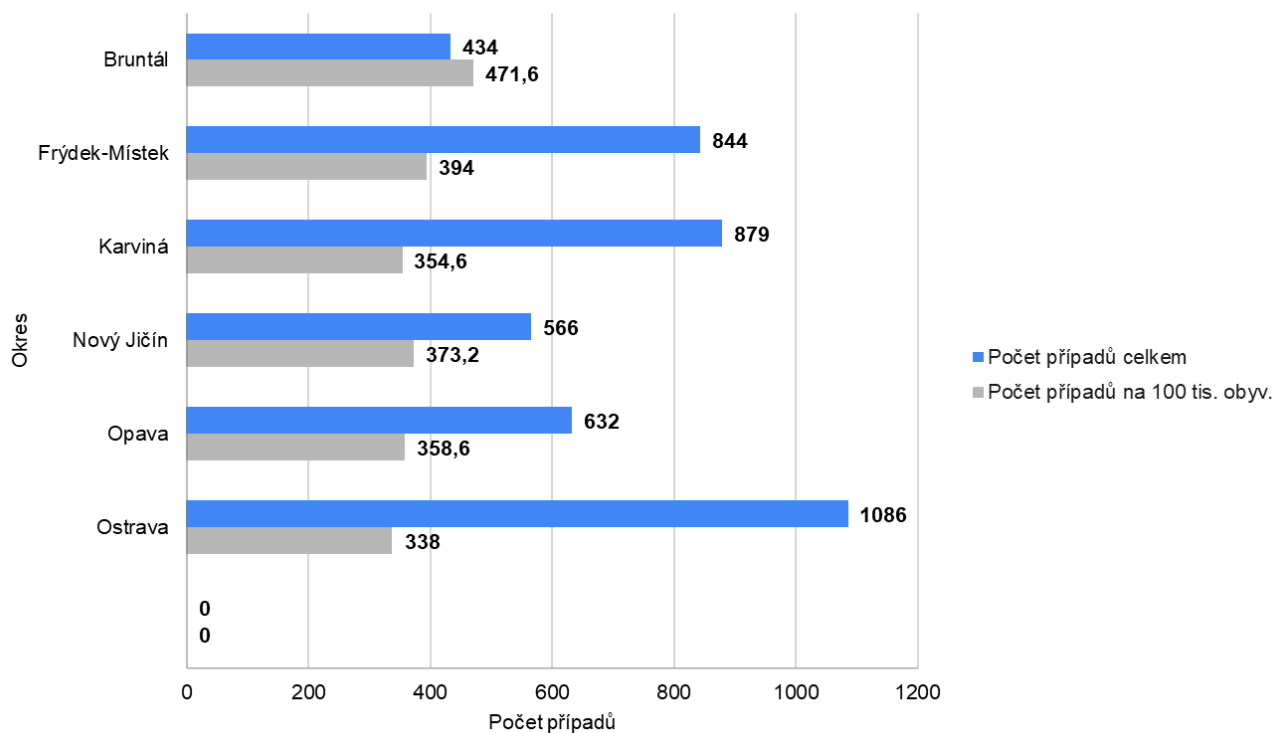

**Tisková zpráva o epidemiologické situaci ve výskytu covid-19 na území  
Moravskoslezského kraje od 21.12. do 27.12.2021**

Krajská hygienická stanice Moravskoslezského kraje informuje, že na našem území bylo od úterý 21.12.2021 do 27.12.2021 hlášeno **4 441** covid-19 pozitivních případů. V Ostravě jde o 1 086 potvrzených případů, okres Karviná hlásí 879 potvrzených případů, následuje okres Frýdek-Místek s 844 případy, Opava 632, Nový Jičín 566 případů a Bruntál 434 nových případů. Jeden případ byl importován z Brazílie, Dánska, Egypta, Estonska, Irska, Kanady, Polska, Rakouska, Slovenska, USA, Tanzanie a Ukrajiny. 2 případy byly dovezeny z Německa a Španělska, 3 z Keni a Velké Británie a 6 případů z Itálie. Ohniska nákazy i nadále převažují ve školských zařízeních.

Přinášíme několik statistických údajů za uplynulé období:

- incidence za 7 dní na 100 tisíc obyvatel činí v MSK 361,6 případů,
- ČR: 74 % obyvatel ve věku 18+ je naočkováno jednou dávkou, oběma dávkami 67,9 %,
- celkem bylo ke včerejšímu dni v ČR podáno 15 262 621 dávek očkování, 6 626 947 je osob s ukončeným očkováním, v MSK to bylo 1 555 576 dávek celkem, z toho 630 324 osob bylo naočkováno také druhou dávkou,
- alespoň první dávkou bylo v našem kraji naočkováno 139 834 občanů ve věkové kategorii 70+ a 218 883 občanů ve věku 18-45 let. Ve věkové skupině 0-17 let se jedná o 301 707 osob, které obdržely alespoň jednu dávku očkování. Posilující 3. dávkou bylo v MSK naočkováno 228 398 osob.

### Hlášené případy covid-19 v MSK od 21.12. - 27.12.2021 dle věkových skupin

Hlášené případy covid-19 od 21.12. - 27.12.2021 na 100 tis. obyv. v Moravskoslezském kraji

Hlášené případy covid-19 od vzniku pandemie - 27.12.2021 na 100 tis. obyv. v Moravskoslezském kraji