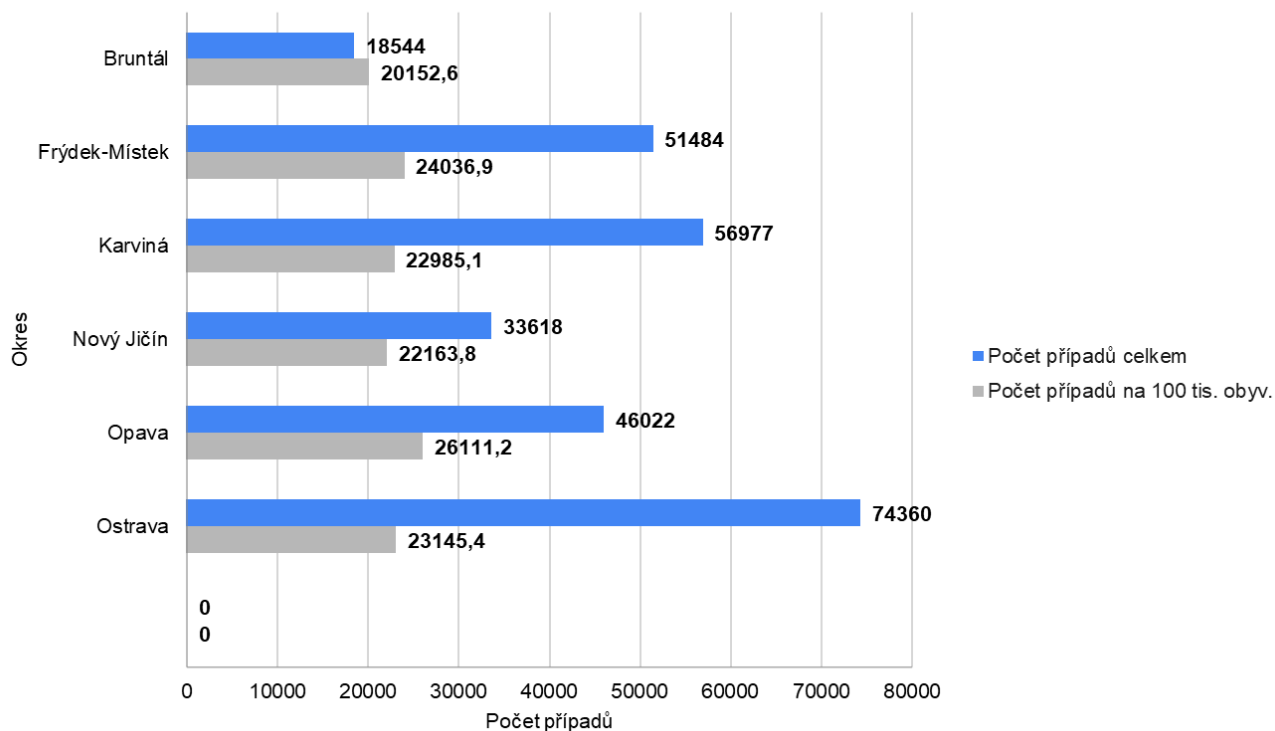

**Tisková zpráva o epidemiologické situaci ve výskytu covid-19 na území  
Moravskoslezského kraje od 21.12. do 27.12.2021**

Krajská hygienická stanice Moravskoslezského kraje informuje, že na našem území bylo od úterý 21.12.2021 do 27.12.2021 hlášeno **4 441** covid-19 pozitivních případů. V Ostravě jde o 1 086 potvrzených případů, okres Karviná hlásí 879 potvrzených případů, následuje okres Frýdek-Místek s 844 případy, Opava 632, Nový Jičín 566 případů a Bruntál 434 nových případů. Jeden případ byl importován z Brazílie, Dánska, Egypta, Estonska, Irska, Kanady, Polska, Rakouska, Slovenska, USA, Tanzanie a Ukrajiny. 2 případy byly dovezeny z Německa a Španělska, 3 z Keni a Velké Británie a 6 případů z Itálie. Ohniska nákazy i nadále převažují ve školských zařízeních.

Přinášíme několik statistických údajů za uplynulé období:

- incidence za 7 dní na 100 tisíc obyvatel činí v MSK 361,6 případů,
- ČR: 74 % obyvatel ve věku 18+ je naočkováno jednou dávkou, oběma dávkami 67,9 %,
- celkem bylo ke včerejšímu dni v ČR podáno 15 262 621 dávek očkování, 6 626 947 je osob s ukončeným očkováním, v MSK to bylo 1 555 576 dávek celkem, z toho 630 324 osob bylo naočkováno také druhou dávkou,
- alespoň první dávkou bylo v našem kraji naočkováno 139 834 občanů ve věkové kategorii 70+ a 218 883 občanů ve věku 18-45 let. Ve věkové skupině 0-17 let se jedná o 301 707 osob, které obdržely alespoň jednu dávku očkování. Posilující 3. dávkou bylo v MSK naočkováno 228 398 osob.

### Hlášené případy covid-19 v MSK od 21.12. - 27.12.2021 dle věkových skupin

Hlášené případy covid-19 od 21.12. - 27.12.2021 na 100 tis. obyv. v Moravskoslezském kraji

Hlášené případy covid-19 od vzniku pandemie - 27.12.2021 na 100 tis. obyv. v Moravskoslezském kraji