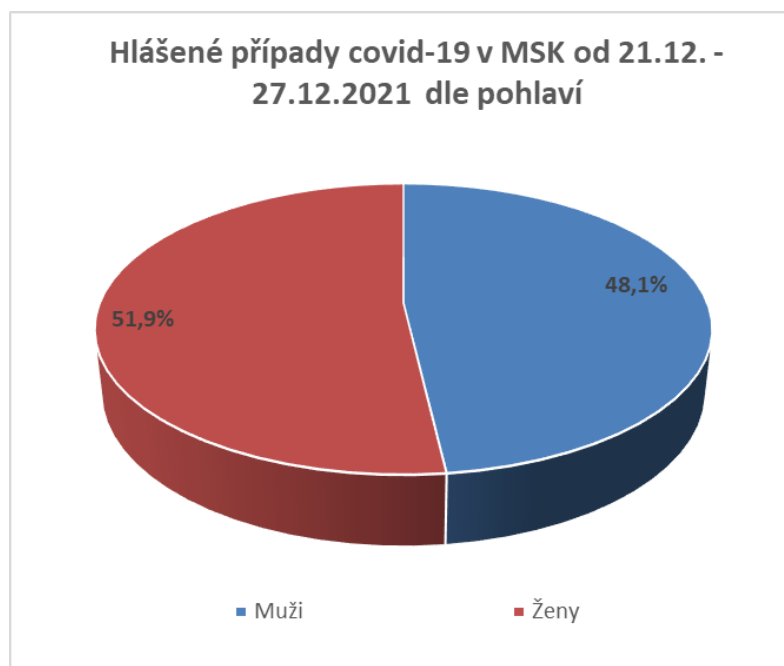

Krajská hygienická stanice Moravskoslezského kraje informuje, že na našem území bylo od úterý 21.12.2021 do 27.12.2021 hlášeno **4 441** covid-19 pozitivních případů. V Ostravě jde o 1 086 potvrzených případů, okres Karviná hlásí 879 potvrzených případů, následuje okres Frýdek-Místek s 844 případy, Opava 632, Nový Jičín 566 případů a Bruntál 434 nových případů. Jeden případ byl importován z Brazílie, Dánska, Egypta, Estonska, Irska, Kanady, Polska, Rakouska, Slovenska, USA, Tanzanie a Ukrajiny. 2 případy byly dovezeny z Německa a Španělska, 3 z Keni a Velké Británie a 6 případů z Itálie. Ohniska nákazy i nadále převažují ve školských zařízeních.

Přinášíme několik statistických údajů za uplynulé období:

- incidence za 7 dní na 100 tisíc obyvatel činí v MSK 361,6 případů,
- ČR: 74 % obyvatel ve věku 18+ je naočkováno jednou dávkou, oběma dávkami 67,9 %,
- celkem bylo ke včerejšímu dni v ČR podáno 15 262 621 dávek očkování, 6 626 947 je osob s ukončeným očkováním, v MSK to bylo 1 555 576 dávek celkem, z toho 630 324 osob bylo naočkováno také druhou dávkou,
- alespoň první dávkou bylo v našem kraji naočkováno 139 834 občanů ve věkové kategorii 70+ a 218 883 občanů ve věku 18-45 let. Ve věkové skupině 0-17 let se jedná o 301 707 osob, které obdržely alespoň jednu dávku očkování. Posilující 3. dávkou bylo v MSK naočkováno 228 398 osob.

Zdroj: web Ministerstva zdravotnictví, export dat z ISIN