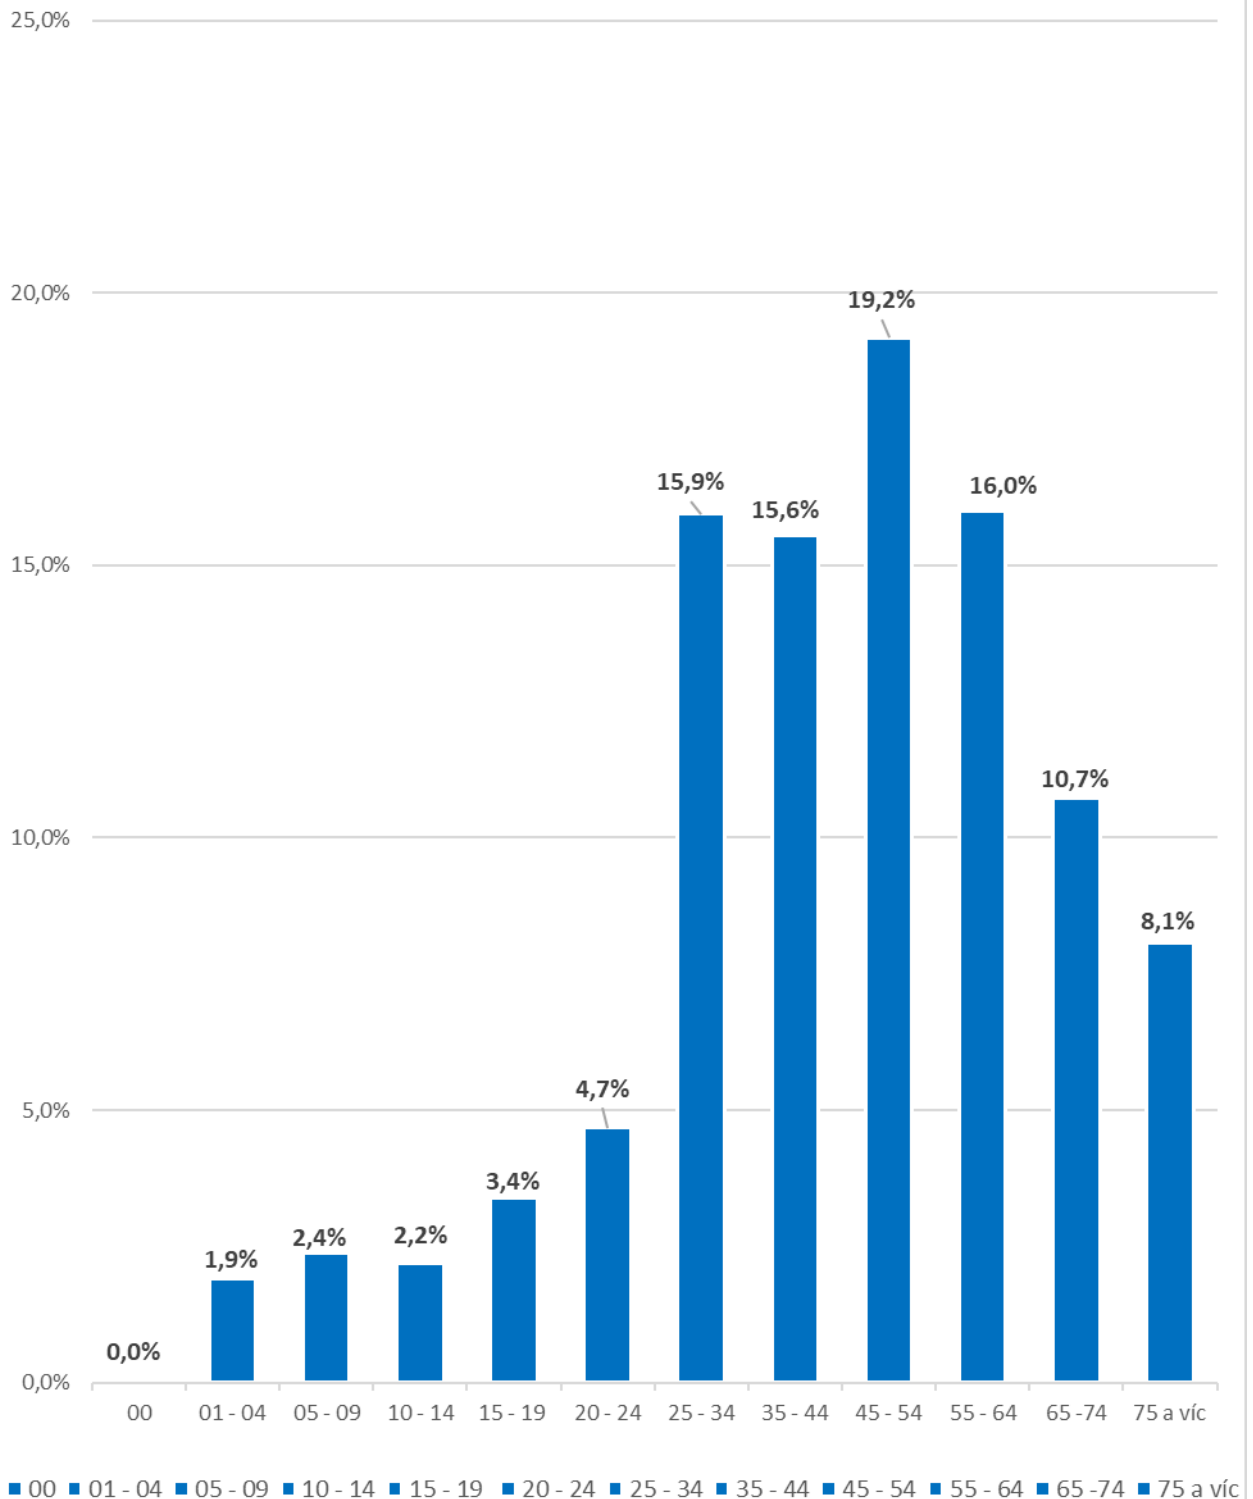

Hlášené případy covid-19 od 25.3.2022 - 28.3.2022 na 100 tis. obyv. v Moravskoslezském kraji

Hlášené případy covid-19 v MSK dle věkových skupin od 25.3. - 28.3.2022