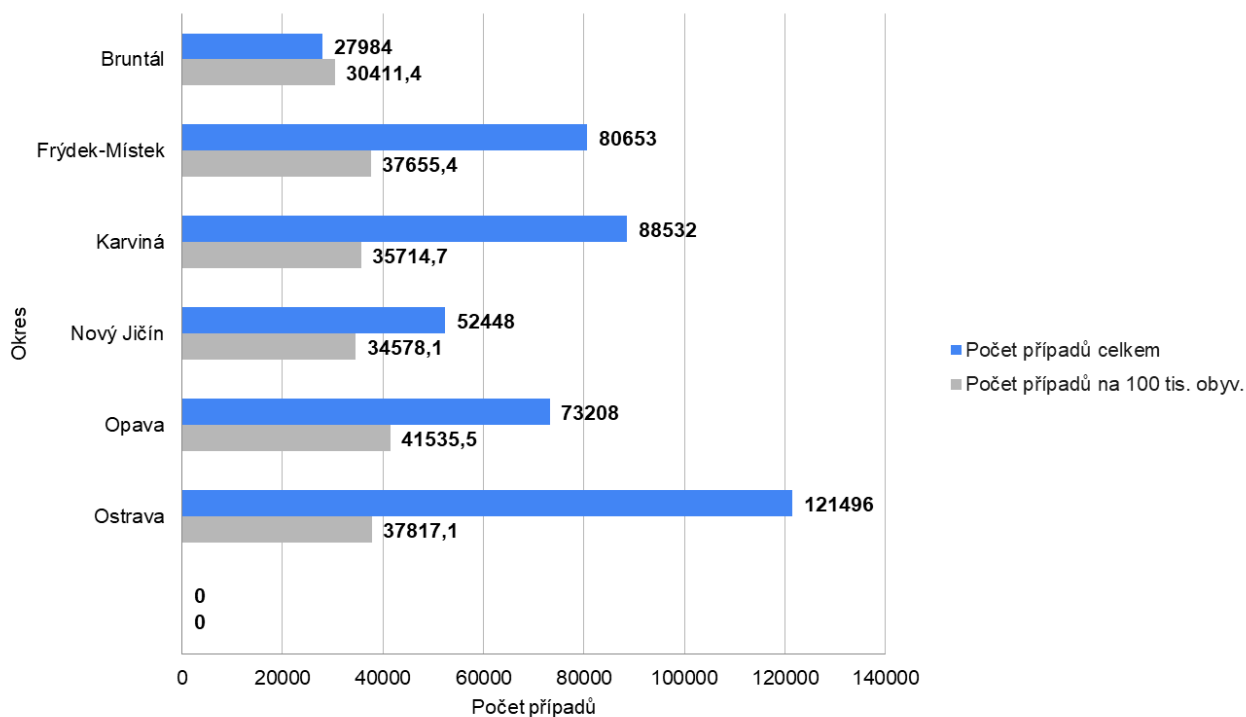

V MSK to bylo 1 775 023 dávek celkem, z toho 651 190 osob bylo naočkováno také druhou dávkou. Alespoň první dávkou bylo v našem kraji naočkováno 140 575 občanů ve věkové kategorii 70+ a 224 592 občanů ve věku 18-45 let. Ve věkové skupině 0-17 let se jedná o 36 256 osob, které obdržely alespoň jednu dávku očkování. Posilující 3. dávkou bylo v MSK naočkováno 413 432 osob.

### Hlášené případy covid-19 v MSK dle věkových skupin od 25.3. - 28.3.2022

Hlášené případy covid-19 od 25.3.2022 - 28.3.2022 na 100 tis. obyv. v Moravskoslezském kraji

Hlášené případy covid-19 od vzniku pandemie - 28.3.2022 na 100 tis. obyv. v Moravskoslezském kraji