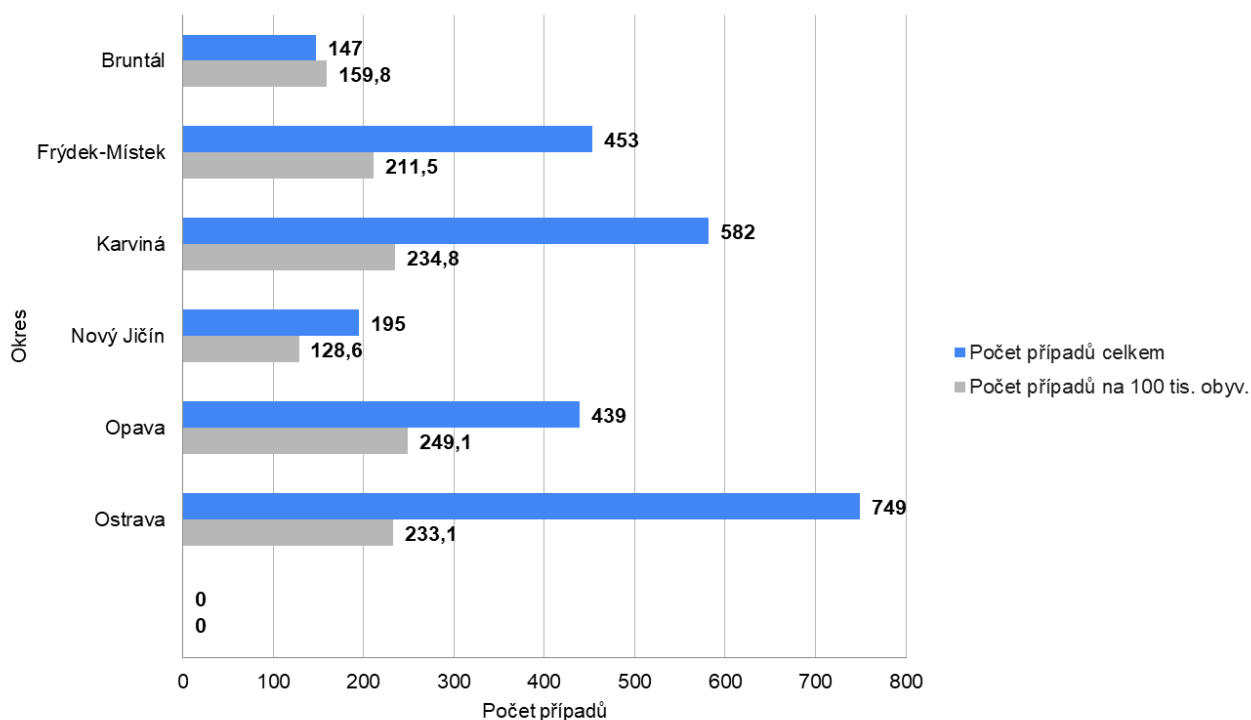

Hlášené případy covid-19 od 25.3.2022 - 28.3.2022 na 100 tis. obyv. v Moravskoslezském kraji