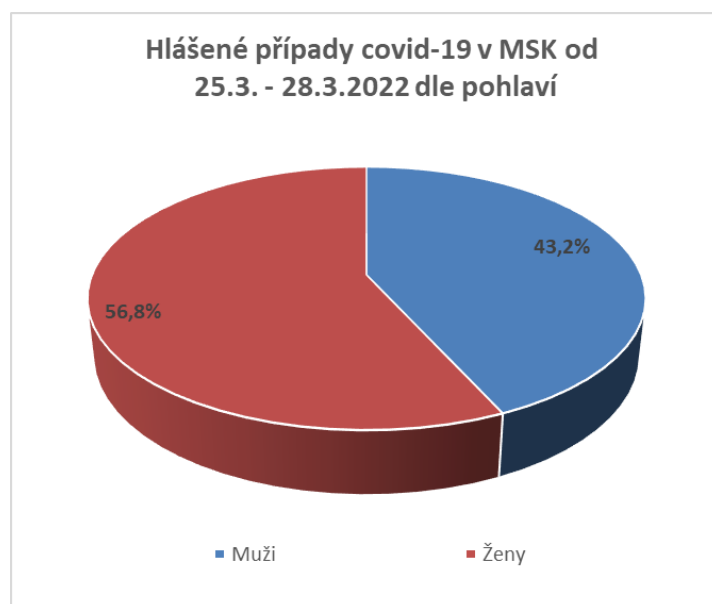

Krajská hygienická stanice Moravskoslezského kraje informuje, že na našem území bylo od 25.3.2022 do 28.3.2022 hlášeno **2 565** covid-19 pozitivních případů. Oproti stejnému období v minulém týdnu se jedná o cca **9 %** pokles. V Ostravě jde o 749 potvrzených případů, okres Karviná hlásí 582 potvrzených případů, následuje okres Frýdek-Místek se 453 případy, Opava 439, Nový Jičín 195 případů a Bruntál 147 nových případů. Při přepočtu na 100 tis. obyvatel bylo nejvíce případů v okrese Opava (249), dále v okrese Karviná (235), Ostrava (233), Bruntál (160), nejméně pak v okrese Nový Jičín (129).

7denní incidence na 100 tis. obyvatel činí v Moravskoslezském kraji (dále „MSK“) 361,3 případů.

Očkování v ČR:

75,1 % obyvatel ve věku 18+ je naočkováno jednou dávkou, oběma dávkami 69,6 %, posilující dávkou 46,5 %.

Ke včerejšímu dni v ČR podáno celkem 17 489 007 dávek očkování, 6 860 376 je osob s ukončeným očkováním.

V MSK to bylo 1 775 023 dávek celkem, z toho 651 190 osob bylo naočkováno také druhou dávkou. Alespoň první dávkou bylo v našem kraji naočkováno 140 575 občanů ve věkové kategorii 70+ a 224 592 občanů ve věku 18-45 let. Ve věkové skupině 0-17 let se jedná o 36 256 osob, které obdržely alespoň jednu dávku očkování. Posilující 3. dávkou bylo v MSK naočkováno 413 432 osob.

Zdroj: web Ministerstva zdravotnictví, export dat z ISIN